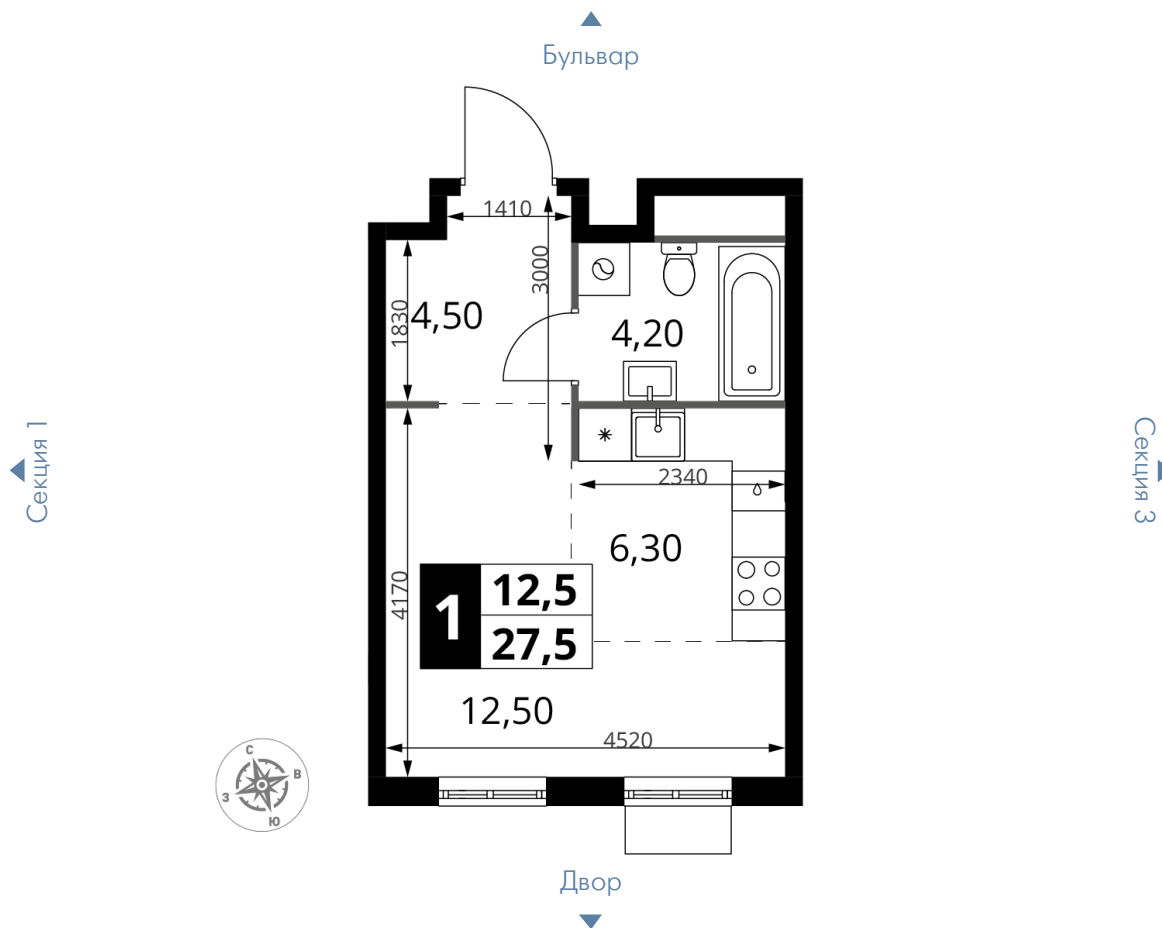

~~6 415 750 Р\*~~

**5 774 175 Р\***

209 970 Р (цена за м<sup>2</sup>)

\*Цена действительна на дату  
 29.10.2024

ОБЩАЯ ПЛОЩАДЬ	27.5 м <sup>2</sup>
Жилая площадь	12.5 м <sup>2</sup>
Площадь санузлов	4.20 м <sup>2</sup>
Площадь кухни	6.3 м <sup>2</sup>
Отделка	WhiteBox

Корпус	1.3
Секция	2
Этаж	7
Номер студии	157
Количество комнат	1
Машинместо включено в стоимость	нет

ОСОБЕННОСТИ ПЛАНИРОВКИ

- Линейная
- Увеличенное число окон
- Увеличенная высота потолков

КОРПУС 1.3 СЕКЦИЯ 2 СТУДИЯ 157

7 ЭТАЖ 1 КОМНАТА ПЛОЩАДЬ 27.5М<sup>2</sup>

ПЛАНИРОВКА ЭТАЖА

РАСПОЛОЖЕНИЕ СЕКЦИИ