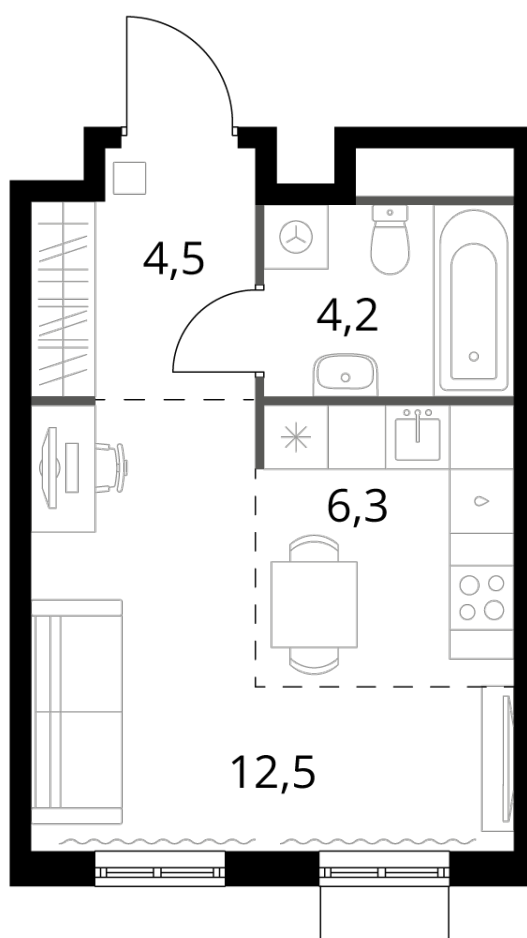

~~6 415 750 Р\*~~

**5 774 175 Р\***

209 970 Р (цена за м<sup>2</sup>)

\*Цена действительна на дату  
 29.10.2024

ОБЩАЯ ПЛОЩАДЬ	27.5 м <sup>2</sup>
Жилая площадь	12.5 м <sup>2</sup>
Площадь санузлов	4.20 м <sup>2</sup>
Площадь кухни	6.3 м <sup>2</sup>
Отделка	WhiteBox

Корпус	1.3
Секция	2
Этаж	7
Номер студии	157
Количество комнат	1
Машинместо включено в стоимость	нет

ОСОБЕННОСТИ ПЛАНИРОВКИ

- Линейная
- Увеличенное число окон
- Увеличенная высота потолков

КОРПУС 1.3 СЕКЦИЯ 2 СТУДИЯ 157

7 ЭТАЖ 1 КОМНАТА ПЛОЩАДЬ 27.5М<sup>2</sup>

ПЛАНИРОВКА ЭТАЖА

РАСПОЛОЖЕНИЕ СЕКЦИИ