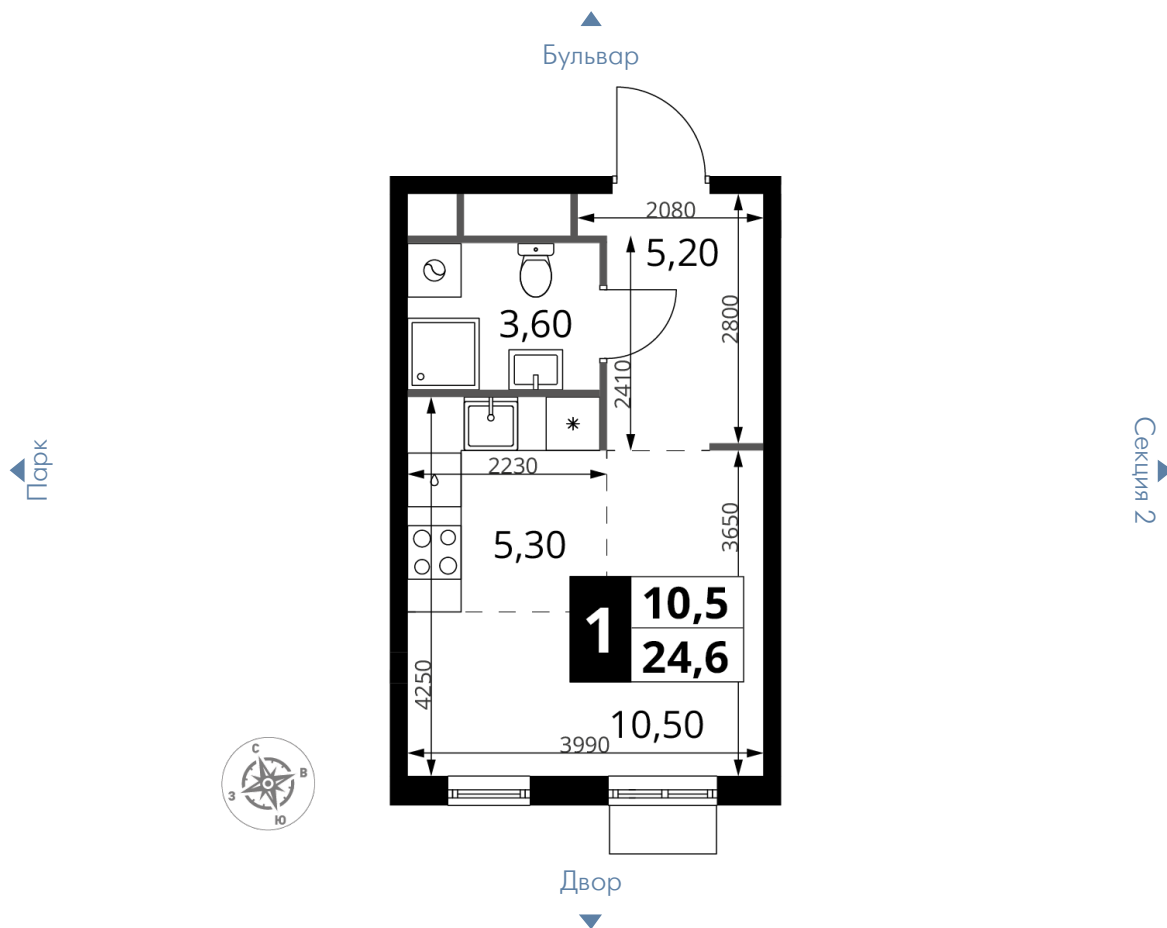

~~6 427 980 Р*~~

5 785 182 Р*

235 170 Р (цена за м²)

*Цена действительна на дату
 29.10.2024

ОБЩАЯ ПЛОЩАДЬ	24.6 м ²
Жилая площадь	10.5 м ²
Площадь санузлов	3.60 м ²
Площадь кухни	5.3 м ²
Отделка	Чистовая

Корпус	1.3
Секция	1
Этаж	2
Номер студии	4
Количество комнат	1
Машинместо включено в стоимость	нет

ОСОБЕННОСТИ ПЛАНИРОВКИ

- Линейная
- Увеличенное число окон

КОРПУС 1.3 СЕКЦИЯ 1 СТУДИЯ 4

2 ЭТАЖ 1 КОМНАТА ПЛОЩАДЬ 24.6М²

ПЛАНИРОВКА ЭТАЖА

РАСПОЛОЖЕНИЕ СЕКЦИИ