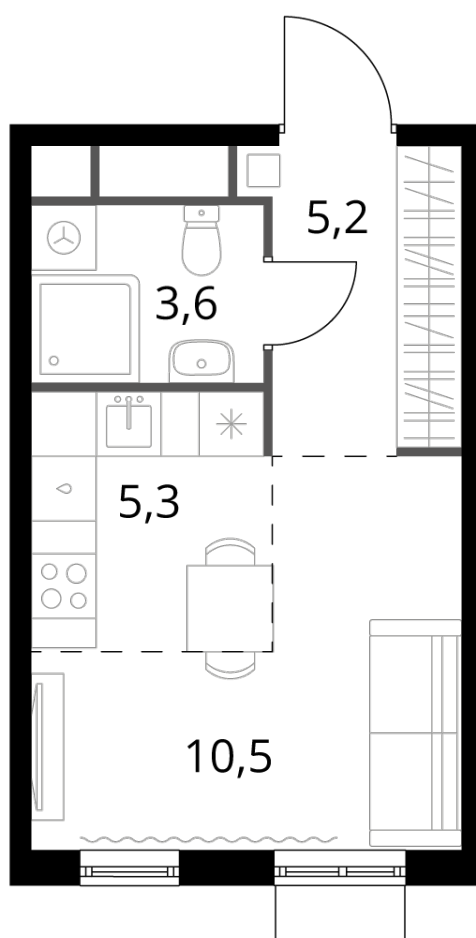

~~6 427 980 Р*~~

5 785 182 Р*

235 170 Р (цена за м²)

*Цена действительна на дату
 29.10.2024

ОБЩАЯ ПЛОЩАДЬ	24.6 м ²
Жилая площадь	10.5 м ²
Площадь санузлов	3.60 м ²
Площадь кухни	5.3 м ²
Отделка	Чистовая

Корпус	1.3
Секция	1
Этаж	2
Номер студии	4
Количество комнат	1
Машинместо включено в стоимость	нет

ОСОБЕННОСТИ ПЛАНИРОВКИ

- Линейная
- Увеличенное число окон

КОРПУС 1.3 СЕКЦИЯ 1 СТУДИЯ 4

2 ЭТАЖ 1 КОМНАТА ПЛОЩАДЬ 24.6М²

ПЛАНИРОВКА ЭТАЖА

РАСПОЛОЖЕНИЕ СЕКЦИИ