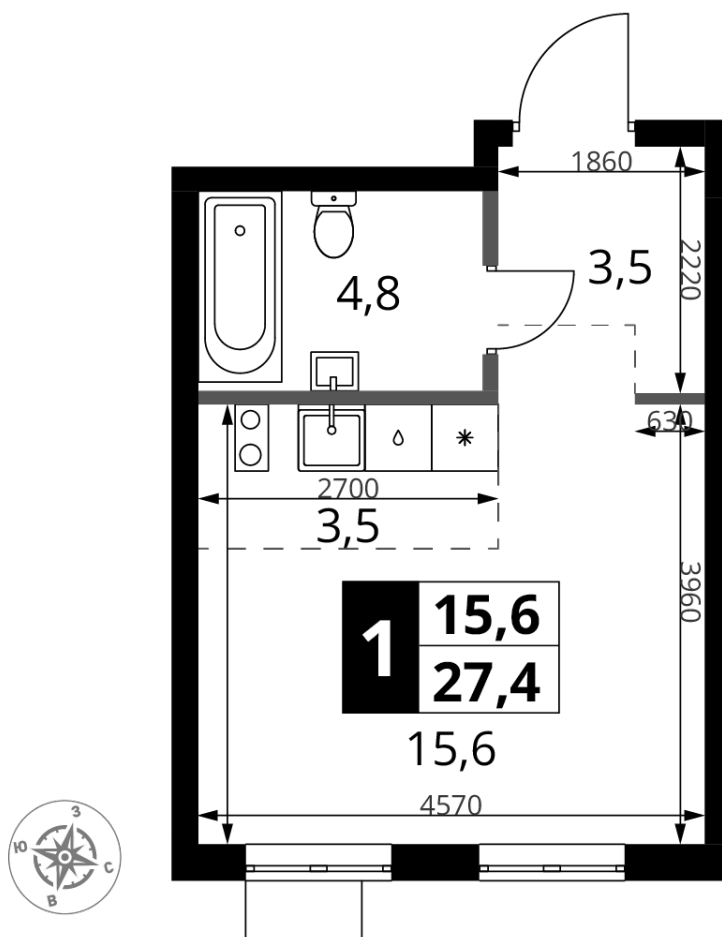

## ГЕНПЛАН

Этажность  
6-18 этажей

Квартиры  
19.8-81.6 м<sup>2</sup>

Срок сдачи:  
1 кв. 2026 –  
корпуса 1, 2

Паркинг

г. Москва, поселение «Мосрентген», квартал 24, земельный участок 1А

~~10 844 920 Р\*~~

**8 675 936 Р\***

316 640 Р (цена за м<sup>2</sup>)

\*Цена действительна на дату  
 29.10.2024

ОБЩАЯ ПЛОЩАДЬ	27.4 м <sup>2</sup>
Жилая площадь	15.6 м <sup>2</sup>
Площадь санузлов	4.80 м <sup>2</sup>
Площадь кухни	3.5 м <sup>2</sup>
Отделка	WhiteBox

Корпус	2
Секция	2
Этаж	8
Номер студии	179
Количество комнат	1
Машинместо включено в стоимость	нет

**ОСОБЕННОСТИ ПЛАНИРОВКИ**

- Линейная
- Увеличенное число окон
- Можно оборудовать рабочее место
- Ниша под шкаф