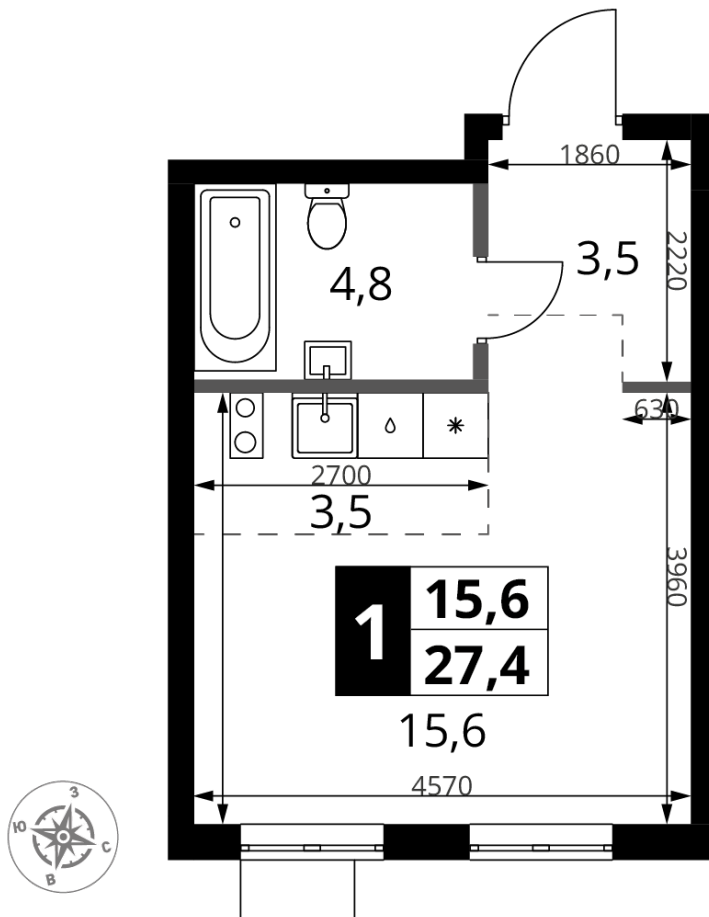

## ГЕНПЛАН

Этажность  
6-18 этажей

Квартиры  
19.8-81.6 м<sup>2</sup>

Срок сдачи:  
1 кв. 2026 –  
корпуса 1, 2

Паркинг

г. Москва, поселение «Мосрентген», квартал 24, земельный участок 1А

~~10 844 920 Р\*~~

**8 675 936 Р\***

316 640 Р (цена за м<sup>2</sup>)

\*Цена действительна на дату  
 29.10.2024

ОБЩАЯ ПЛОЩАДЬ	27.4 м <sup>2</sup>
Жилая площадь	15.6 м <sup>2</sup>
Площадь санузлов	4.80 м <sup>2</sup>
Площадь кухни	3.5 м <sup>2</sup>
Отделка	WhiteBox

Корпус	2
Секция	2
Этаж	8
Номер студии	179
Количество комнат	1
Машинместо включено в стоимость	нет

**ОСОБЕННОСТИ ПЛАНИРОВКИ**

- Линейная
- Увеличенное число окон
- Можно оборудовать рабочее место
- Ниша под шкаф

КОРПУС 2 СЕКЦИЯ 2 СТУДИЯ 179

8 ЭТАЖ 1 КОМНАТА ПЛОЩАДЬ 27.4М<sup>2</sup>

ПЛАНИРОВКА ЭТАЖА