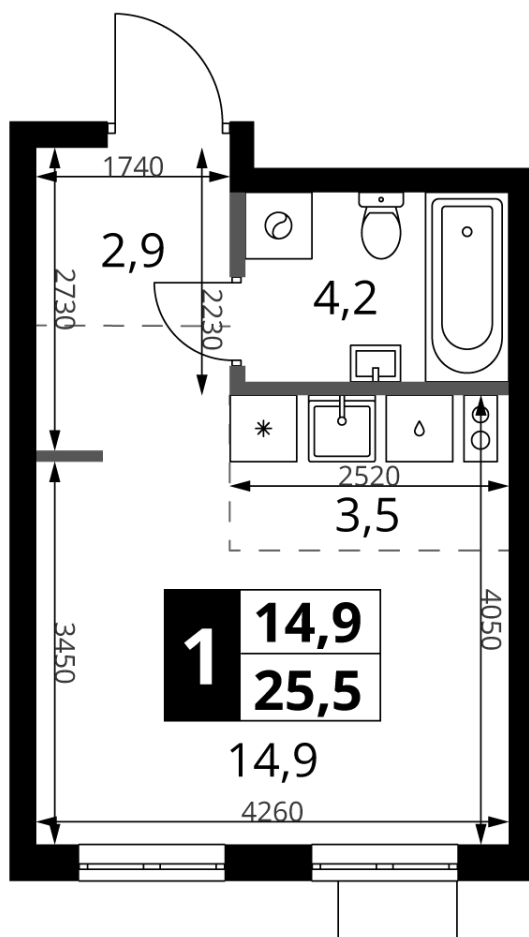

## ГЕНПЛАН

Этажность  
6-18 этажей

Квартиры  
19.8-81.6 м<sup>2</sup>

Срок сдачи:  
1 кв. 2026 –  
корпуса 1, 2

Паркинг

г. Москва, поселение «Мосрентген», квартал 24, земельный участок 1А

~~9 442 650 Р\*~~

**8 592 812 Р\***

336 973 Р (цена за м<sup>2</sup>)

\*Цена действительна на дату  
 29.10.2024

ОБЩАЯ ПЛОЩАДЬ	25.5 м <sup>2</sup>
Жилая площадь	14.9 м <sup>2</sup>
Площадь санузлов	4.20 м <sup>2</sup>
Площадь кухни	3.5 м <sup>2</sup>
Отделка	WhiteBox

Корпус	1
Секция	6
Этаж	2
Номер студии	595
Количество комнат	1
Машинместо включено в стоимость	нет

**ОСОБЕННОСТИ ПЛАНИРОВКИ**

- Линейная
- Увеличенное число окон
- Большая ванная
- Ниша под шкаф

КОРПУС 1 СЕКЦИЯ 6 СТУДИЯ 595

2 ЭТАЖ 1 КОМНАТА ПЛОЩАДЬ 25.5М<sup>2</sup>

ПЛАНИРОВКА ЭТАЖА