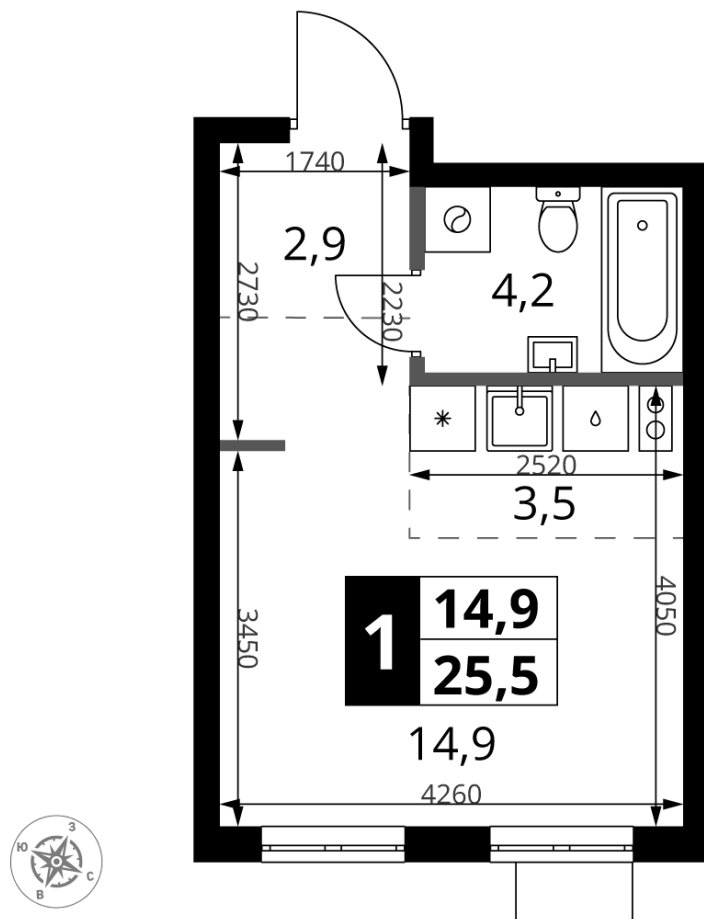

## ГЕНПЛАН

Этажность  
6-18 этажей

Квартиры  
19.8-81.6 м<sup>2</sup>

Срок сдачи:  
1 кв. 2026 –  
корпуса 1, 2

Паркинг

г. Москва, поселение «Мосрентген», квартал 24, земельный участок 1А

~~9 442 650 Р\*~~

**8 592 812 Р\***

336 973 Р (цена за м<sup>2</sup>)

\*Цена действительна на дату  
 29.10.2024

ОБЩАЯ ПЛОЩАДЬ	25.5 м <sup>2</sup>
Жилая площадь	14.9 м <sup>2</sup>
Площадь санузлов	4.20 м <sup>2</sup>
Площадь кухни	3.5 м <sup>2</sup>
Отделка	WhiteBox

Корпус	1
Секция	6
Этаж	2
Номер студии	595
Количество комнат	1
Машинместо включено в стоимость	нет

**ОСОБЕННОСТИ ПЛАНИРОВКИ**

- Линейная
- Увеличенное число окон
- Большая ванная
- Ниша под шкаф

КОРПУС 1 СЕКЦИЯ 6 СТУДИЯ 595

2 ЭТАЖ 1 КОМНАТА ПЛОЩАДЬ 25.5М<sup>2</sup>

ПЛАНИРОВКА ЭТАЖА