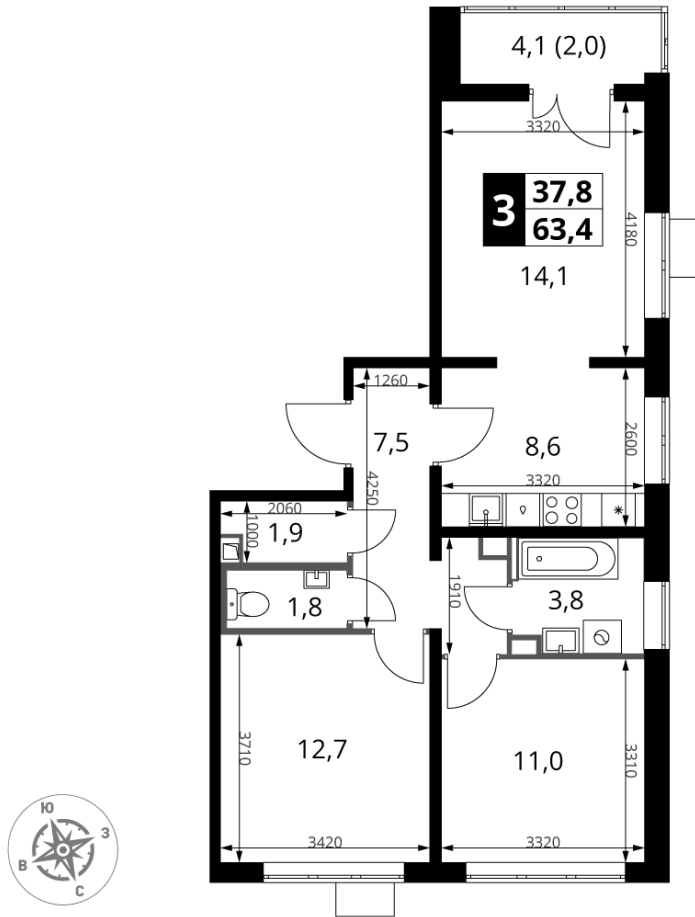

Корпус	1.2
Секция	1
Этаж	25
Номер квартиры	96
Количество комнат	3
Машинместо включено в стоимость	нет

КОРПУС 1.2    СЕКЦИЯ 1    КВАРТИРА 96  
25 ЭТАЖ    3 КОМНАТЫ    ПЛОЩАДЬ 63.4М<sup>2</sup>

ПЛАНИРОВКА ЭТАЖА