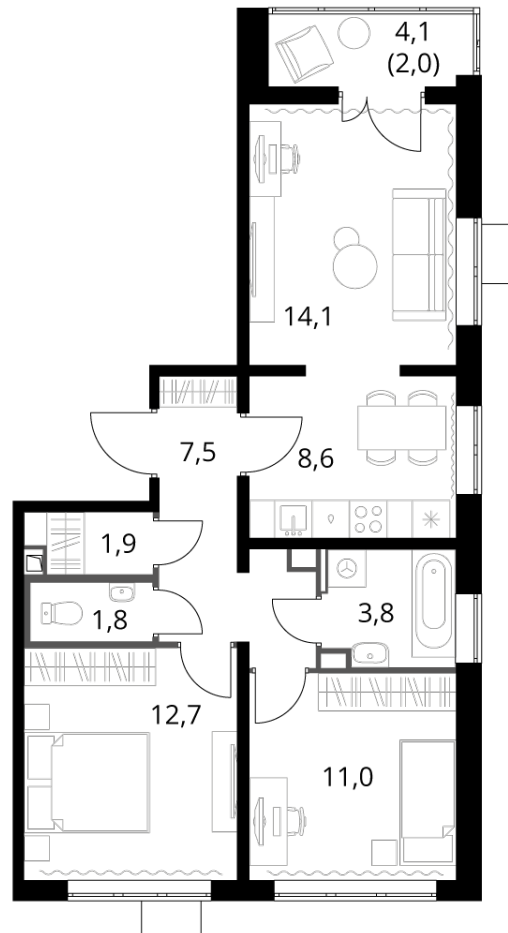

# ГЕНПЛАН

Этажность  
24-25 этажей

Квартиры  
24.7-84.2 м<sup>2</sup>

Срок сдачи:  
3 кв. 2025 – корпус 2  
4 кв. 2025 – корпус 1.2  
1 кв. 2026 – корпус 1.1  
2 кв. 2026 – корпус 1.3

Подземный  
паркинг  
и кладовые

Московская область, Ленинский городской округ, д. Тарычево, ул. Фруктовые сады

~~16 835 870 Р\*~~

**14 310 490 Р\***

225 718 Р (цена за м<sup>2</sup>)

\*Цена действительна на дату  
05.02.2025

ОБЩАЯ ПЛОЩАДЬ	63.4 м <sup>2</sup>
Жилая площадь	37.8 м <sup>2</sup>
Площадь санузлов	5.60 м <sup>2</sup>
Площадь кухни	8.6 м <sup>2</sup>
Отделка	WhiteBox

Корпус	1.2
Секция	1
Этаж	25
Номер квартиры	96
Количество комнат	3
Машинместо включено в стоимость	нет

КОРПУС 1.2    СЕКЦИЯ 1    КВАРТИРА 96  
25 ЭТАЖ    3 КОМНАТЫ    ПЛОЩАДЬ 63.4М<sup>2</sup>

ПЛАНИРОВКА ЭТАЖА