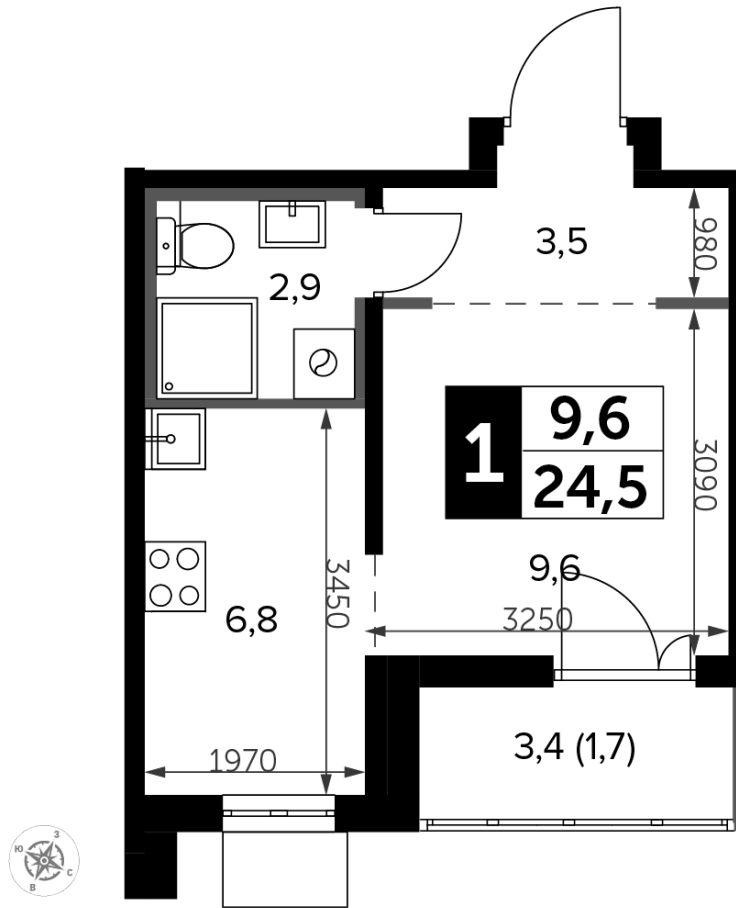

7 182 000 ₺*

285 000 ₺ (цена за м²)

*Цена действительна на дату
26.12.2024

ОБЩАЯ ПЛОЩАДЬ	25.2 м ²
Жилая площадь	9.6 м ²
Площадь санузлов	2.90 м ²
Площадь кухни	6.8 м ²
Отделка	нет

Корпус	12
Секция	4
Этаж	19
Номер студии	430
Количество комнат	1
Машинместо включено в стоимость	нет

ОСОБЕННОСТИ ПЛАНИРОВКИ

- Лоджия

КОРПУС 12 СЕКЦИЯ 4 СТУДИЯ 430
 19 ЭТАЖ 1 КОМНАТА ПЛОЩАДЬ 25.2М²

ПЛАНИРОВКА ЭТАЖА

РАСПОЛОЖЕНИЕ СЕКЦИИ