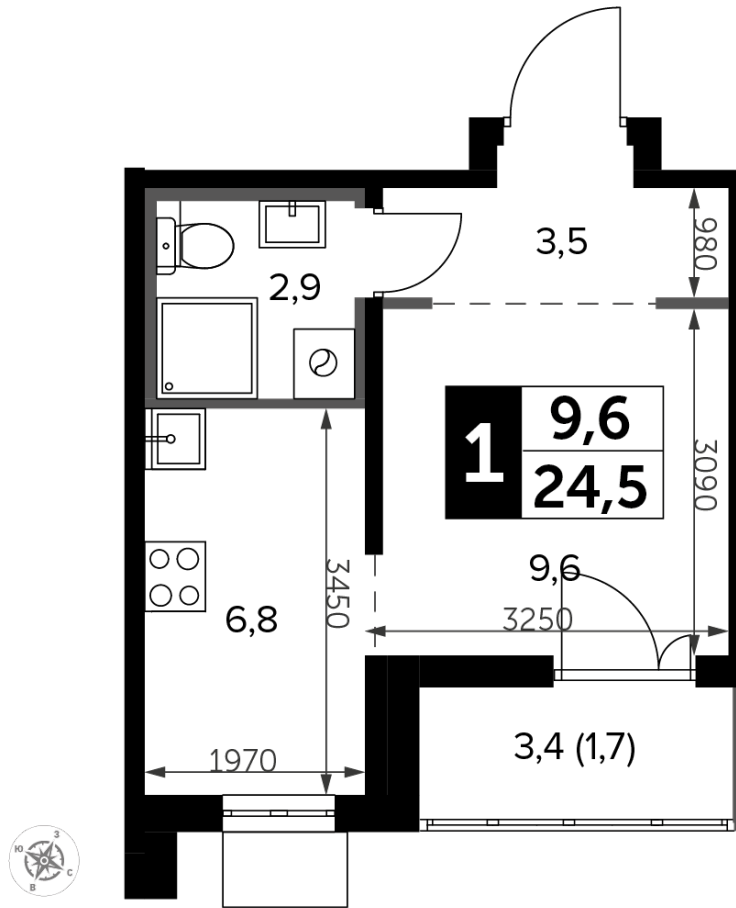

~~7 182 000 Р*~~

6 104 700 Р*

242 250 Р (цена за м²)

*Цена действительна на дату
03.04.2025

ОБЩАЯ ПЛОЩАДЬ	25.2 м ²
Жилая площадь	9.6 м ²
Площадь санузлов	2.90 м ²
Площадь кухни	6.8 м ²
Отделка	нет

Корпус	12
Секция	4
Этаж	19
Номер студии	430
Количество комнат	1
Машинместо включено в стоимость	нет

ОСОБЕННОСТИ ПЛАНИРОВКИ

- Лоджия

КОРПУС 12 СЕКЦИЯ 4 СТУДИЯ 430
 19 ЭТАЖ 1 КОМНАТА ПЛОЩАДЬ 25.2М²

ПЛАНИРОВКА ЭТАЖА

РАСПОЛОЖЕНИЕ СЕКЦИИ