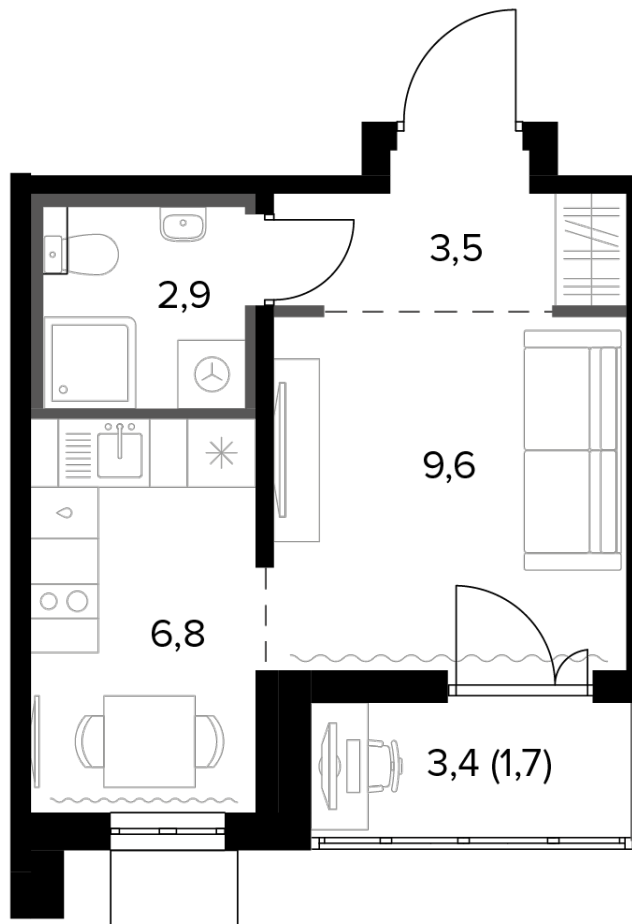

7 182 000 ₪*

285 000 ₪ (цена за м²)

*Цена действительна на дату
29.10.2024

ОБЩАЯ ПЛОЩАДЬ	25.2 м ²
Жилая площадь	9.6 м ²
Площадь санузлов	2.90 м ²
Площадь кухни	6.8 м ²
Отделка	нет

Корпус	12
Секция	4
Этаж	19
Номер студии	430
Количество комнат	1
Машинместо включено в стоимость	нет

ОСОБЕННОСТИ ПЛАНИРОВКИ

- Лоджия

КОРПУС 12 СЕКЦИЯ 4 СТУДИЯ 430
19 ЭТАЖ 1 КОМНАТА ПЛОЩАДЬ 25.2М²

ПЛАНИРОВКА ЭТАЖА