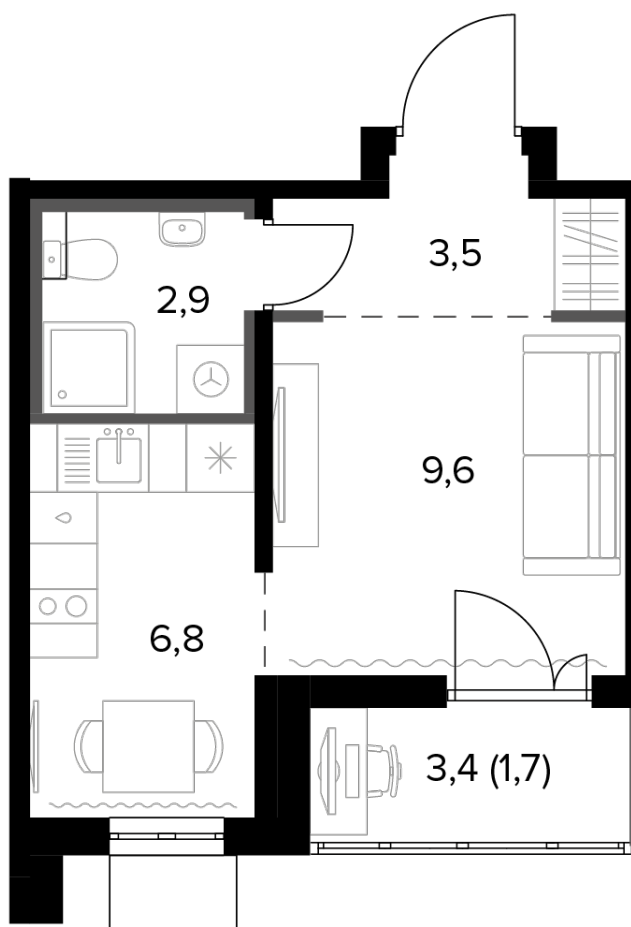

~~7 182 000 Р*~~

6 104 700 Р*

242 250 Р (цена за м²)

*Цена действительна на дату
03.04.2025

ОБЩАЯ ПЛОЩАДЬ	25.2 м ²
Жилая площадь	9.6 м ²
Площадь санузлов	2.90 м ²
Площадь кухни	6.8 м ²
Отделка	нет

Корпус	12
Секция	4
Этаж	19
Номер студии	430
Количество комнат	1
Машинместо включено в стоимость	нет

ОСОБЕННОСТИ ПЛАНИРОВКИ

- Лоджия

КОРПУС 12 СЕКЦИЯ 4 СТУДИЯ 430
 19 ЭТАЖ 1 КОМНАТА ПЛОЩАДЬ 25.2М²

ПЛАНИРОВКА ЭТАЖА

РАСПОЛОЖЕНИЕ СЕКЦИИ