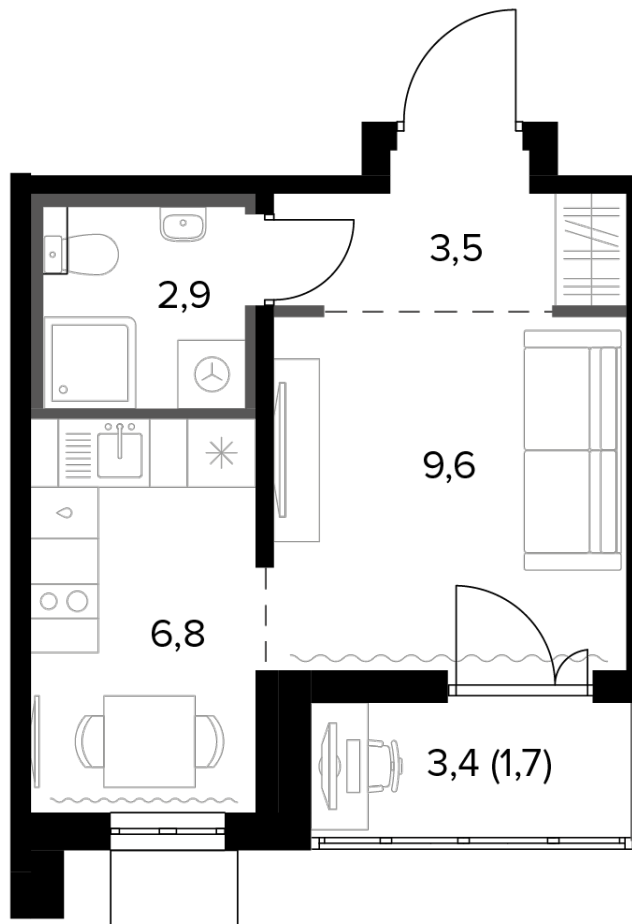

7 182 000 ₺*

285 000 ₺ (цена за м²)

*Цена действительна на дату
26.12.2024

ОБЩАЯ ПЛОЩАДЬ	25.2 м ²
Жилая площадь	9.6 м ²
Площадь санузлов	2.90 м ²
Площадь кухни	6.8 м ²
Отделка	нет

Корпус	12
Секция	4
Этаж	19
Номер студии	430
Количество комнат	1
Машинместо включено в стоимость	нет

ОСОБЕННОСТИ ПЛАНИРОВКИ

- Лоджия

КОРПУС 12 СЕКЦИЯ 4 СТУДИЯ 430
 19 ЭТАЖ 1 КОМНАТА ПЛОЩАДЬ 25.2М²

ПЛАНИРОВКА ЭТАЖА

РАСПОЛОЖЕНИЕ СЕКЦИИ