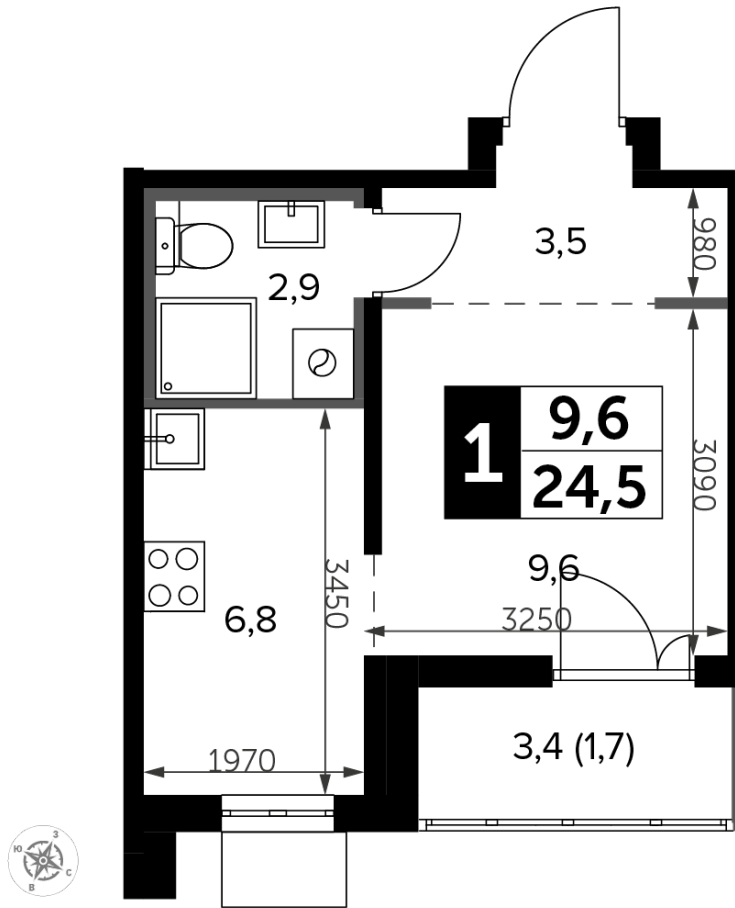

7 182 000 ₪*

285 000 ₪ (цена за м²)

*Цена действительна на дату
29.10.2024

ОБЩАЯ ПЛОЩАДЬ	25.2 м ²
Жилая площадь	9.6 м ²
Площадь санузлов	2.90 м ²
Площадь кухни	6.8 м ²
Отделка	нет

Корпус	12
Секция	4
Этаж	19
Номер студии	430
Количество комнат	1
Машинместо включено в стоимость	нет

ОСОБЕННОСТИ ПЛАНИРОВКИ

- Лоджия

КОРПУС 12 СЕКЦИЯ 4 СТУДИЯ 430
19 ЭТАЖ 1 КОМНАТА ПЛОЩАДЬ 25.2М²

ПЛАНИРОВКА ЭТАЖА