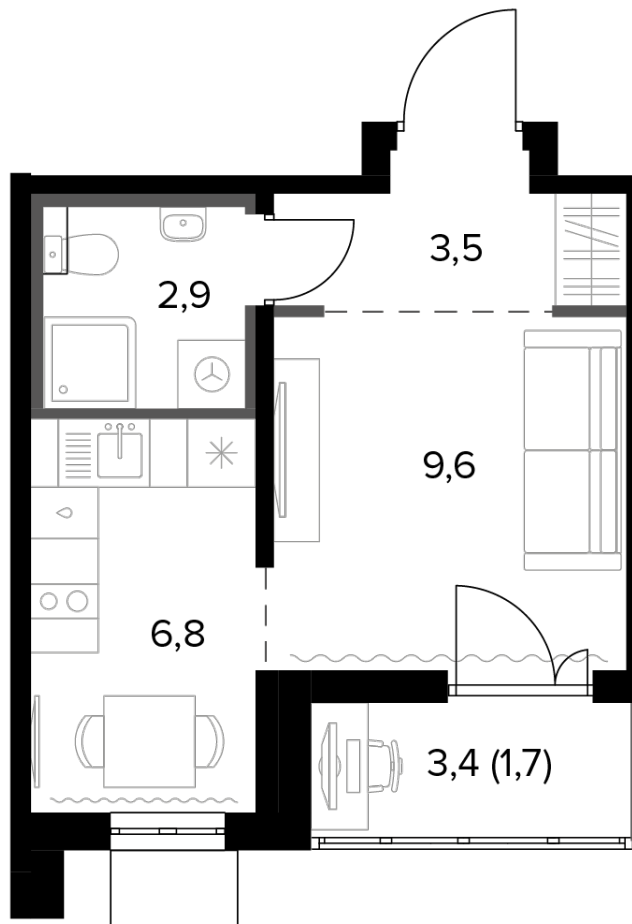

7 169 400 ₪*

284 500 ₪ (цена за м²)

*Цена действительна на дату
29.10.2024

ОБЩАЯ ПЛОЩАДЬ	25.2 м ²
Жилая площадь	9.6 м ²
Площадь санузлов	2.90 м ²
Площадь кухни	6.8 м ²
Отделка	нет

Корпус	12
Секция	4
Этаж	14
Номер студии	395
Количество комнат	1
Машинместо включено в стоимость	нет

ОСОБЕННОСТИ ПЛАНИРОВКИ

- Лоджия

КОРПУС 12 СЕКЦИЯ 4 СТУДИЯ 395
14 ЭТАЖ 1 КОМНАТА ПЛОЩАДЬ 25.2М²

ПЛАНИРОВКА ЭТАЖА