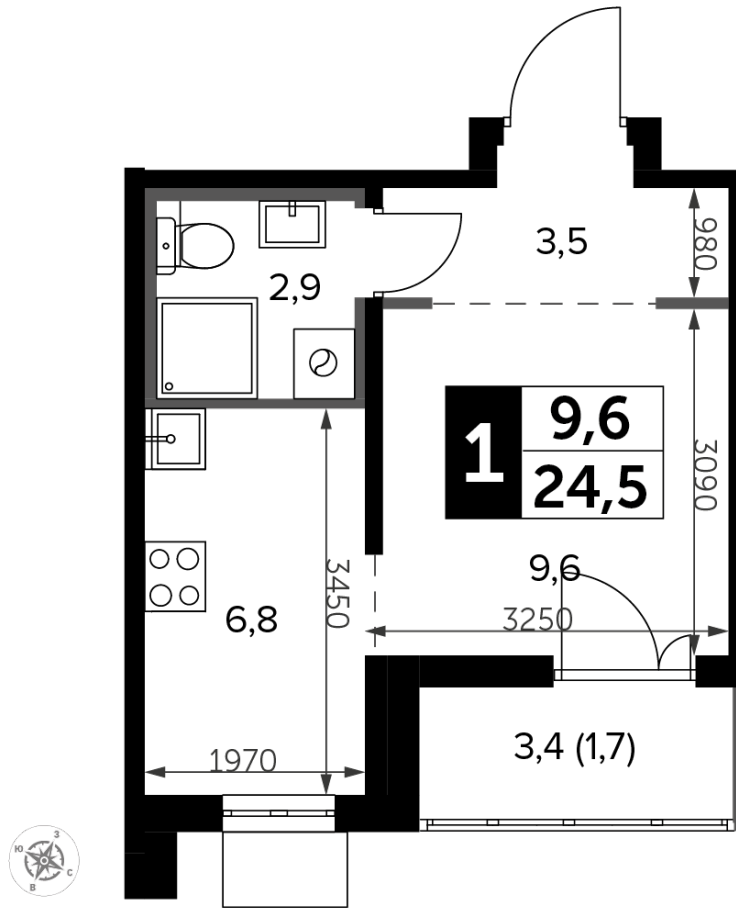

7 169 400 ₪*

284 500 ₪ (цена за м²)

*Цена действительна на дату
29.10.2024

ОБЩАЯ ПЛОЩАДЬ	25.2 м ²
Жилая площадь	9.6 м ²
Площадь санузлов	2.90 м ²
Площадь кухни	6.8 м ²
Отделка	нет

Корпус	12
Секция	4
Этаж	14
Номер студии	395
Количество комнат	1
Машинместо включено в стоимость	нет

ОСОБЕННОСТИ ПЛАНИРОВКИ

- Лоджия

КОРПУС 12 СЕКЦИЯ 4 СТУДИЯ 395
14 ЭТАЖ 1 КОМНАТА ПЛОЩАДЬ 25.2М²

ПЛАНИРОВКА ЭТАЖА