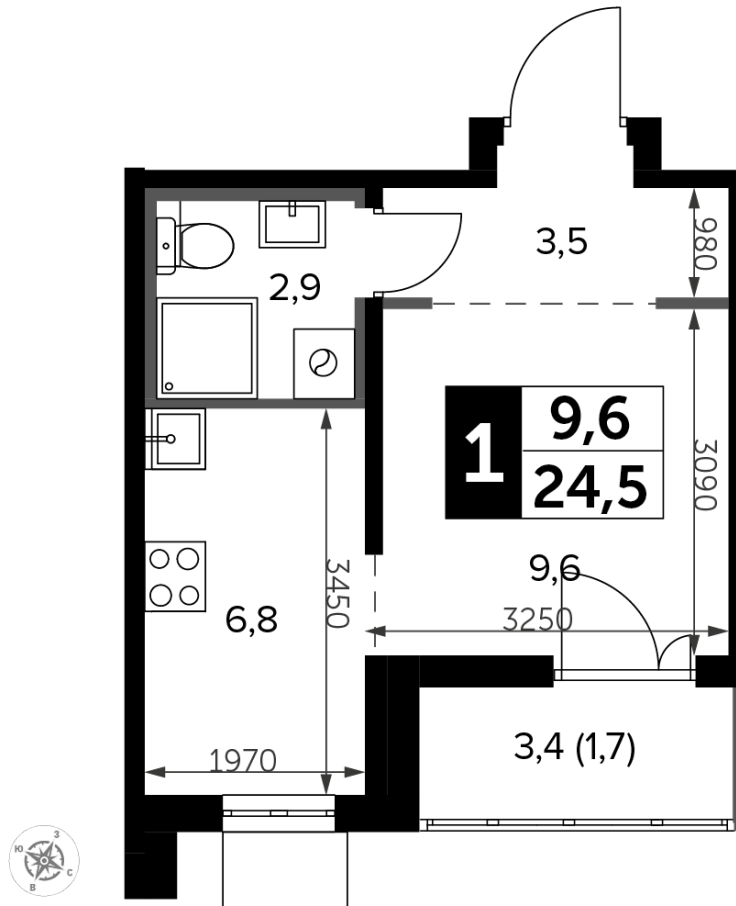

7 169 400 ₪*

284 500 ₪ (цена за м²)

*Цена действительна на дату
27.12.2024

ОБЩАЯ ПЛОЩАДЬ	25.2 м ²
Жилая площадь	9.6 м ²
Площадь санузлов	2.90 м ²
Площадь кухни	6.8 м ²
Отделка	нет

Корпус	12
Секция	4
Этаж	14
Номер студии	395
Количество комнат	1
Машинместо включено в стоимость	нет

ОСОБЕННОСТИ ПЛАНИРОВКИ

- Лоджия

КОРПУС 12 СЕКЦИЯ 4 СТУДИЯ 395
 14 ЭТАЖ 1 КОМНАТА ПЛОЩАДЬ 25.2М²

ПЛАНИРОВКА ЭТАЖА

РАСПОЛОЖЕНИЕ СЕКЦИИ