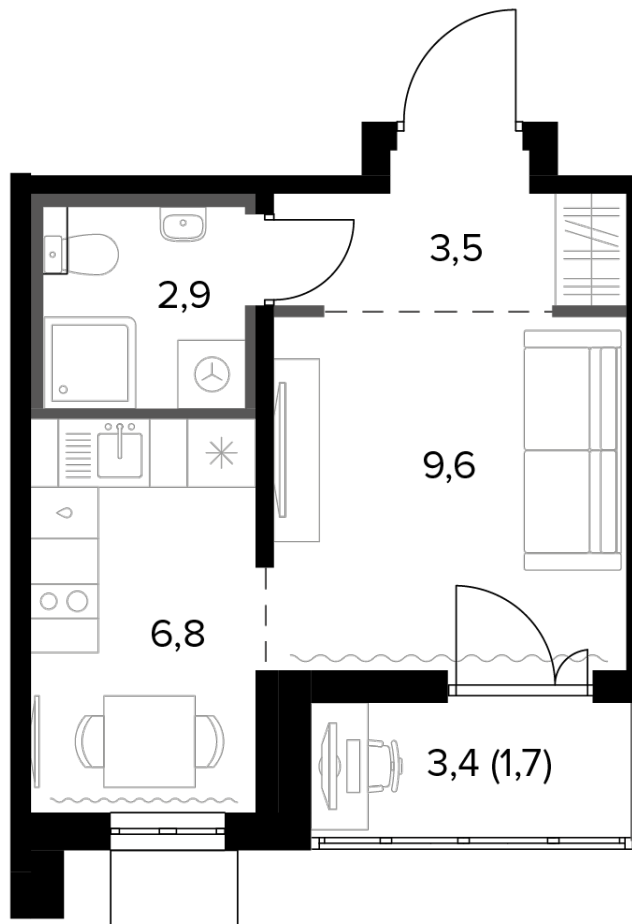

7 169 400 ₪*

284 500 ₪ (цена за м²)

*Цена действительна на дату
27.12.2024

ОБЩАЯ ПЛОЩАДЬ	25.2 м ²
Жилая площадь	9.6 м ²
Площадь санузлов	2.90 м ²
Площадь кухни	6.8 м ²
Отделка	нет

Корпус	12
Секция	4
Этаж	14
Номер студии	395
Количество комнат	1
Машинместо включено в стоимость	нет

ОСОБЕННОСТИ ПЛАНИРОВКИ

- Лоджия

КОРПУС 12 СЕКЦИЯ 4 СТУДИЯ 395
 14 ЭТАЖ 1 КОМНАТА ПЛОЩАДЬ 25.2М²

ПЛАНИРОВКА ЭТАЖА

РАСПОЛОЖЕНИЕ СЕКЦИИ