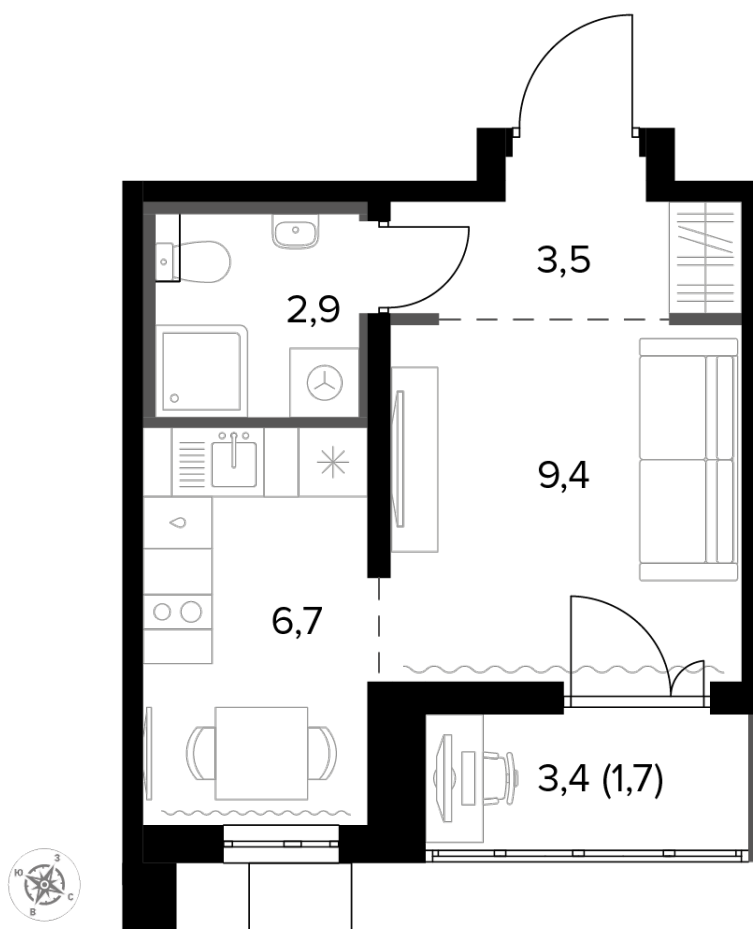

~~7 018 400 Р\*~~

**5 965 640 Р\***

240 550 Р (цена за м<sup>2</sup>)

\*Цена действительна на дату  
03.04.2025

ОБЩАЯ ПЛОЩАДЬ	24.8 м <sup>2</sup>
Жилая площадь	9.4 м <sup>2</sup>
Площадь санузлов	2.90 м <sup>2</sup>
Площадь кухни	6.7 м <sup>2</sup>
Отделка	нет

Корпус	12
Секция	4
Этаж	4
Номер студии	325
Количество комнат	1
Машинместо включено в стоимость	нет

**ОСОБЕННОСТИ ПЛАНИРОВКИ**

- Лоджия

КОРПУС 12 СЕКЦИЯ 4 СТУДИЯ 325

4 ЭТАЖ 1 КОМНАТА ПЛОЩАДЬ 24.8М<sup>2</sup>

ПЛАНИРОВКА ЭТАЖА

РАСПОЛОЖЕНИЕ СЕКЦИИ