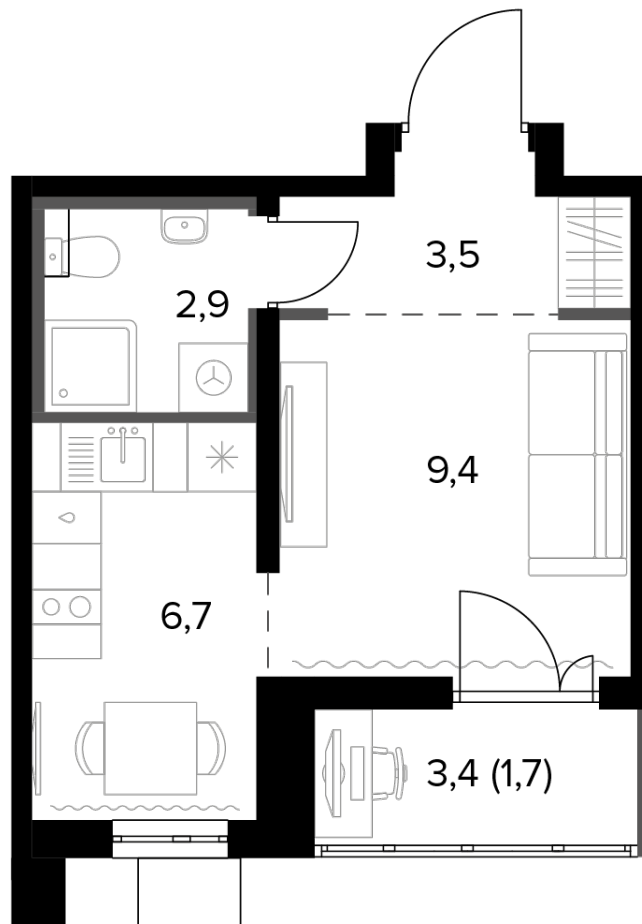

7 018 400 ₪*

283 000 ₪ (цена за м²)

*Цена действительна на дату
29.10.2024

ОБЩАЯ ПЛОЩАДЬ	24.8 м ²
Жилая площадь	9.4 м ²
Площадь санузлов	2.90 м ²
Площадь кухни	6.7 м ²
Отделка	нет

Корпус	12
Секция	4
Этаж	4
Номер студии	325
Количество комнат	1
Машинместо включено в стоимость	нет

ОСОБЕННОСТИ ПЛАНИРОВКИ

- Лоджия

КОРПУС 12 СЕКЦИЯ 4 СТУДИЯ 325

4 ЭТАЖ 1 КОМНАТА ПЛОЩАДЬ 24.8М²

ПЛАНИРОВКА ЭТАЖА