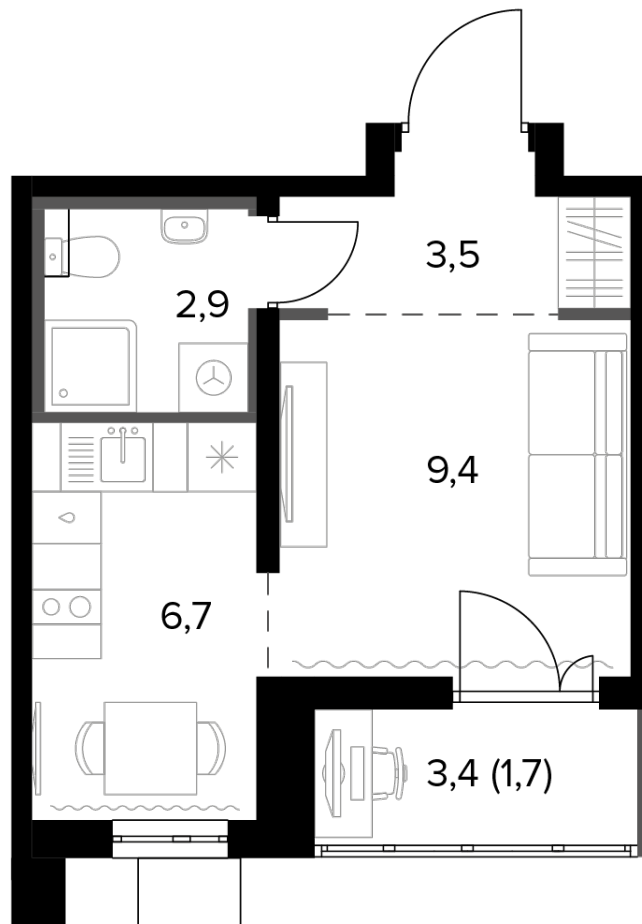

7 018 400 ₺*

283 000 ₺ (цена за м²)

*Цена действительна на дату
27.12.2024

ОБЩАЯ ПЛОЩАДЬ	24.8 м ²
Жилая площадь	9.4 м ²
Площадь санузлов	2.90 м ²
Площадь кухни	6.7 м ²
Отделка	нет

Корпус	12
Секция	4
Этаж	4
Номер студии	325
Количество комнат	1
Машинместо включено в стоимость	нет

ОСОБЕННОСТИ ПЛАНИРОВКИ

- Лоджия

КОРПУС 12 СЕКЦИЯ 4 СТУДИЯ 325

4 ЭТАЖ 1 КОМНАТА ПЛОЩАДЬ 24.8М²

ПЛАНИРОВКА ЭТАЖА

РАСПОЛОЖЕНИЕ СЕКЦИИ