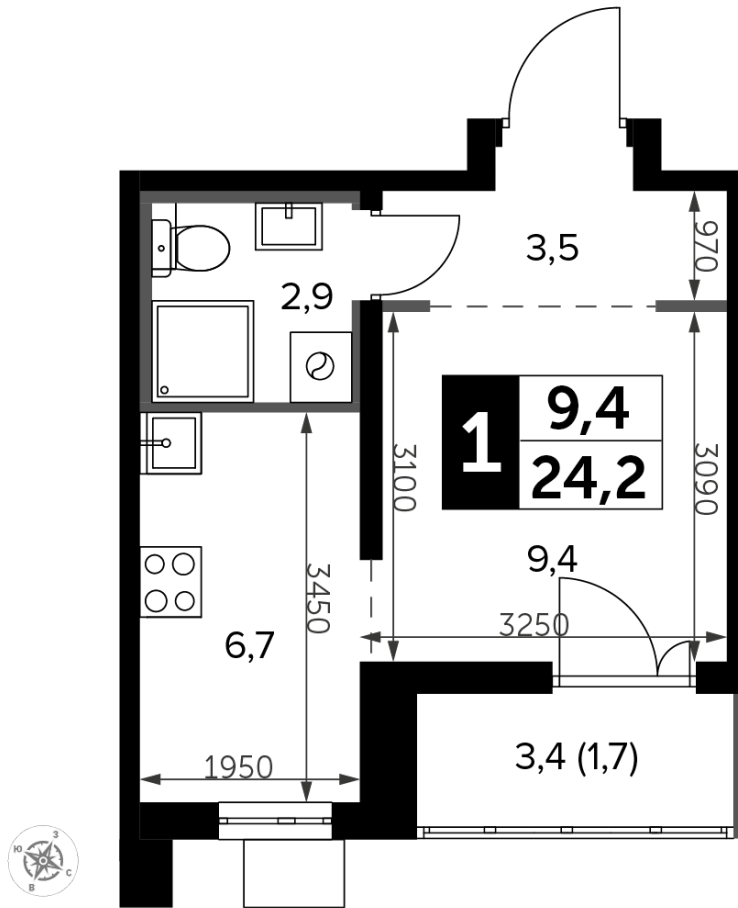

7 018 400 ₪*

283 000 ₪ (цена за м²)

*Цена действительна на дату
29.10.2024

ОБЩАЯ ПЛОЩАДЬ	24.8 м ²
Жилая площадь	9.4 м ²
Площадь санузлов	2.90 м ²
Площадь кухни	6.7 м ²
Отделка	нет

Корпус	12
Секция	4
Этаж	4
Номер студии	325
Количество комнат	1
Машинместо включено в стоимость	нет

ОСОБЕННОСТИ ПЛАНИРОВКИ

- Лоджия

КОРПУС 12 СЕКЦИЯ 4 СТУДИЯ 325

4 ЭТАЖ 1 КОМНАТА ПЛОЩАДЬ 24.8М²

ПЛАНИРОВКА ЭТАЖА