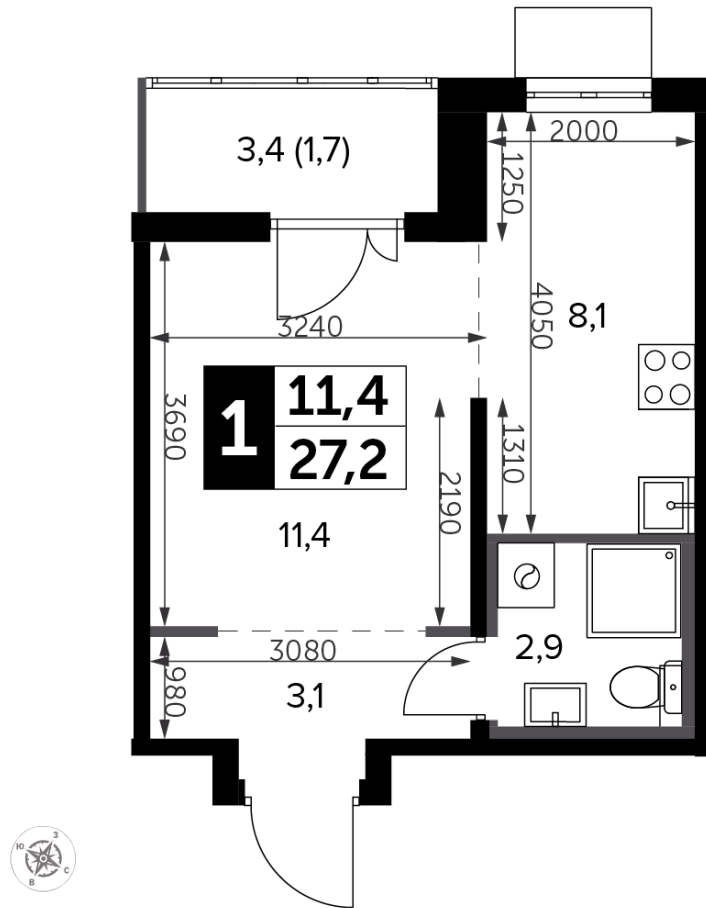

7 697 600 ₽*

272 000 ₽ (цена за м²)

*Цена действительна на дату
22.12.2024

ОБЩАЯ ПЛОЩАДЬ	28.3 м ²	Корпус	12
Жилая площадь	11.4 м ²	Секция	1
Площадь санузлов	2.90 м ²	Этаж	11
Площадь кухни	8.1 м ²	Номер студии	39
Отделка	нет	Количество комнат	1
		Машинместо включено в стоимость	нет

ОСОБЕННОСТИ ПЛАНИРОВКИ

- Лоджия

КОРПУС 12 СЕКЦИЯ 1 СТУДИЯ 39
 11 ЭТАЖ 1 КОМНАТА ПЛОЩАДЬ 28.3М²

ПЛАНИРОВКА ЭТАЖА

РАСПОЛОЖЕНИЕ СЕКЦИИ