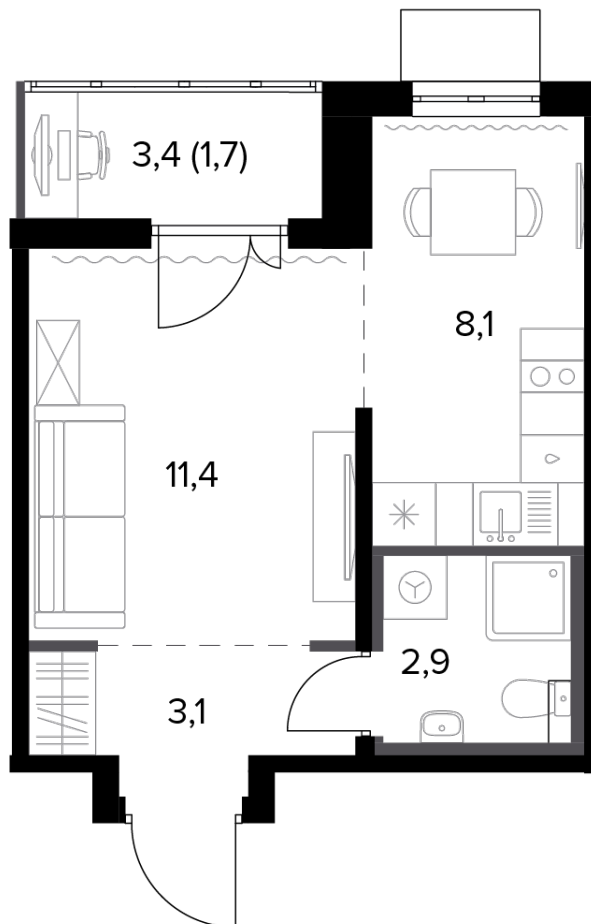

7 697 600 ₽*

272 000 ₽ (цена за м²)

*Цена действительна на дату
22.12.2024

ОБЩАЯ ПЛОЩАДЬ	28.3 м ²	Корпус	12
Жилая площадь	11.4 м ²	Секция	1
Площадь санузлов	2.90 м ²	Этаж	11
Площадь кухни	8.1 м ²	Номер студии	39
Отделка	нет	Количество комнат	1
		Машинместо включено в стоимость	нет

ОСОБЕННОСТИ ПЛАНИРОВКИ

- Лоджия

КОРПУС 12 СЕКЦИЯ 1 СТУДИЯ 39
 11 ЭТАЖ 1 КОМНАТА ПЛОЩАДЬ 28.3М²

ПЛАНИРОВКА ЭТАЖА

РАСПОЛОЖЕНИЕ СЕКЦИИ