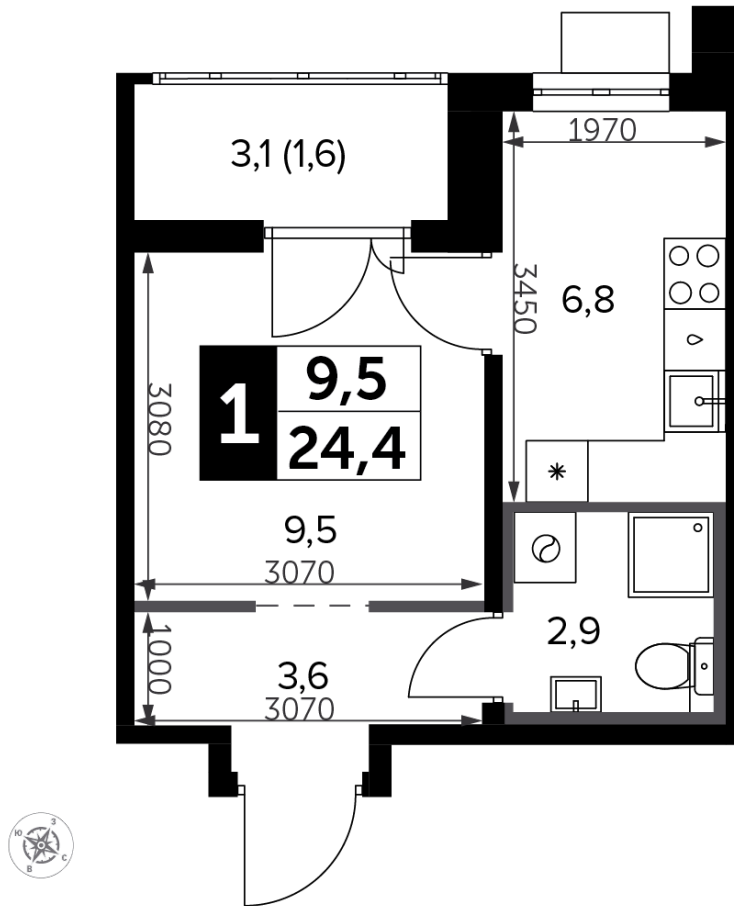

7 484 400 ₺\*

297 000 ₺ (цена за м<sup>2</sup>)

\*Цена действительна на дату  
29.10.2024

ОБЩАЯ ПЛОЩАДЬ	25.2 м <sup>2</sup>	Корпус	11
Жилая площадь	9.5 м <sup>2</sup>	Секция	6
Площадь санузлов	2.90 м <sup>2</sup>	Этаж	22
Площадь кухни	6.8 м <sup>2</sup>	Номер студии	622
Отделка	нет	Количество комнат	1
		Машинместо включено в стоимость	нет

ОСОБЕННОСТИ ПЛАНИРОВКИ

- Линейная
- Лоджия
- Ниша под шкаф
- Панорамное остекление лоджии

КОРПУС 11    СЕКЦИЯ 6    СТУДИЯ 622  
22 ЭТАЖ    1 КОМНАТА    ПЛОЩАДЬ 25.2М<sup>2</sup>

ПЛАНИРОВКА ЭТАЖА