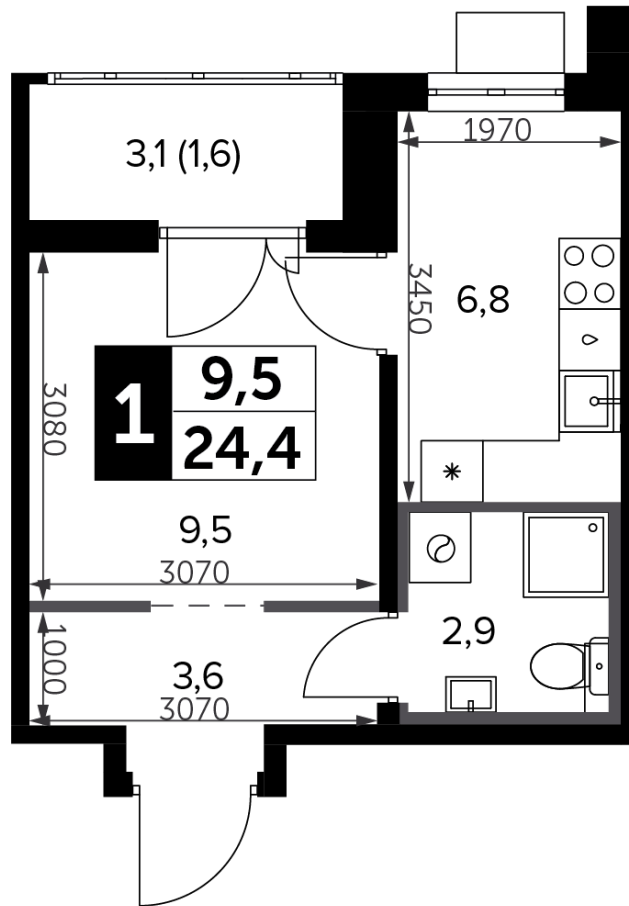

7 484 400 ₪*

297 000 ₪ (цена за м²)

*Цена действительна на дату
 21.11.2024

ОБЩАЯ ПЛОЩАДЬ	25.2 м ²	Корпус	11
Жилая площадь	9.5 м ²	Секция	6
Площадь санузлов	2.90 м ²	Этаж	22
Площадь кухни	6.8 м ²	Номер студии	622
Отделка	нет	Количество комнат	1
		Машинместо включено в стоимость	нет

ОСОБЕННОСТИ ПЛАНИРОВКИ

- Линейная
- Ниша под шкаф
- Панорамное остекление лоджии
- Лоджия

КОРПУС 11 СЕКЦИЯ 6 СТУДИЯ 622
 22 ЭТАЖ 1 КОМНАТА ПЛОЩАДЬ 25.2М²

ПЛАНИРОВКА ЭТАЖА