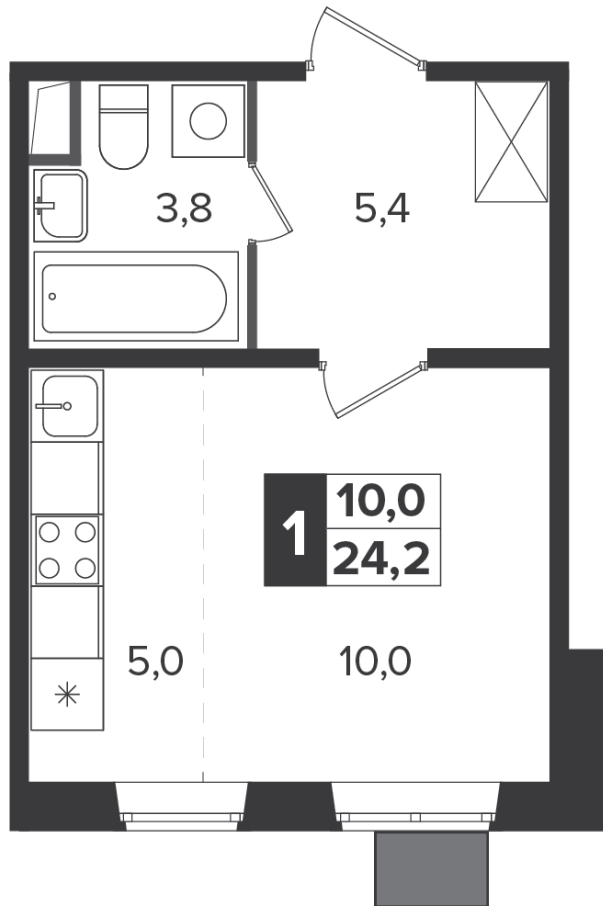

~~6 910 920 Р*~~

6 358 046 Р*

268 272 Р (цена за м²)

*Цена действительна на дату
21.11.2024

ОБЩАЯ ПЛОЩАДЬ	23.7 м ²
Жилая площадь	10 м ²
Площадь санузлов	3.80 м ²
Площадь кухни	5 м ²
Отделка	нет

Корпус	6
Секция	12
Этаж	15
Номер студии	1396
Количество комнат	1
Машинместо включено в стоимость	нет

ОСОБЕННОСТИ ПЛАНИРОВКИ

- Линейная
- Увеличенное число окон

КОРПУС 6 СЕКЦИЯ 12 СТУДИЯ 1396
15 ЭТАЖ 1 КОМНАТА ПЛОЩАДЬ 23.7М²

ПЛАНИРОВКА ЭТАЖА