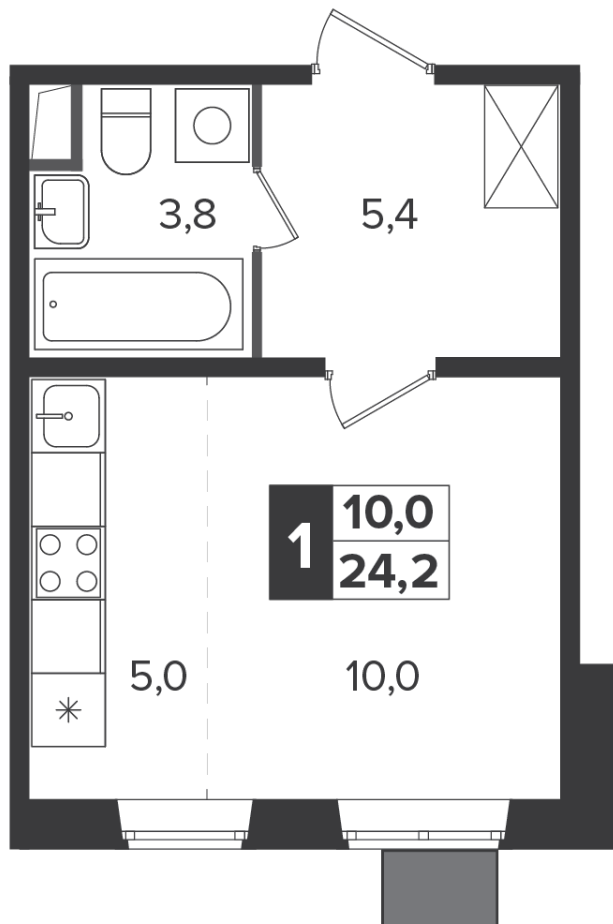

~~6 910 920 Р*~~

6 358 046 Р*

268 272 Р (цена за м²)

*Цена действительна на дату
21.11.2024

ОБЩАЯ ПЛОЩАДЬ	23.7 м ²
Жилая площадь	10 м ²
Площадь санузлов	3.80 м ²
Площадь кухни	5 м ²
Отделка	нет

Корпус	6
Секция	12
Этаж	15
Номер студии	1396
Количество комнат	1
Машинместо включено в стоимость	нет

ОСОБЕННОСТИ ПЛАНИРОВКИ

- Линейная
- Увеличенное число окон

КОРПУС 6 СЕКЦИЯ 12 СТУДИЯ 1396
15 ЭТАЖ 1 КОМНАТА ПЛОЩАДЬ 23.7М²

ПЛАНИРОВКА ЭТАЖА