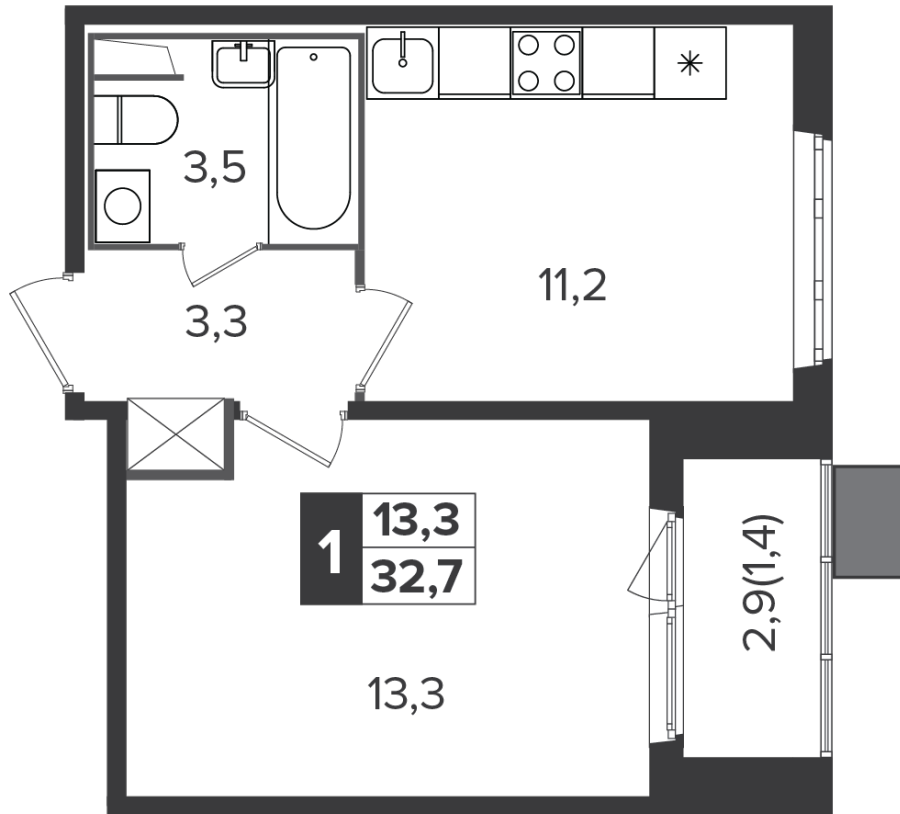

~~8 316 260 Р*~~

7 734 122 Р*

237 243 Р (цена за м²)

*Цена действительна на дату
22.12.2024

ОБЩАЯ ПЛОЩАДЬ	32.6 м ²
Жилая площадь	13.3 м ²
Площадь санузлов	3.50 м ²
Площадь кухни	11.2 м ²
Отделка	нет

Корпус	6
Секция	8
Этаж	20
Номер квартиры	1022
Количество комнат	1
Машинместо включено в стоимость	нет

ОСОБЕННОСТИ ПЛАНИРОВКИ

- Линейная
- Большая кухня
- Ниша под шкаф
- Панорамное остекление лоджии
- Лоджия

КОРПУС 6 СЕКЦИЯ 8 КВАРТИРА 1022
 20 ЭТАЖ 1 КОМНАТА ПЛОЩАДЬ 32.6М²

ПЛАНИРОВКА ЭТАЖА

РАСПОЛОЖЕНИЕ СЕКЦИИ