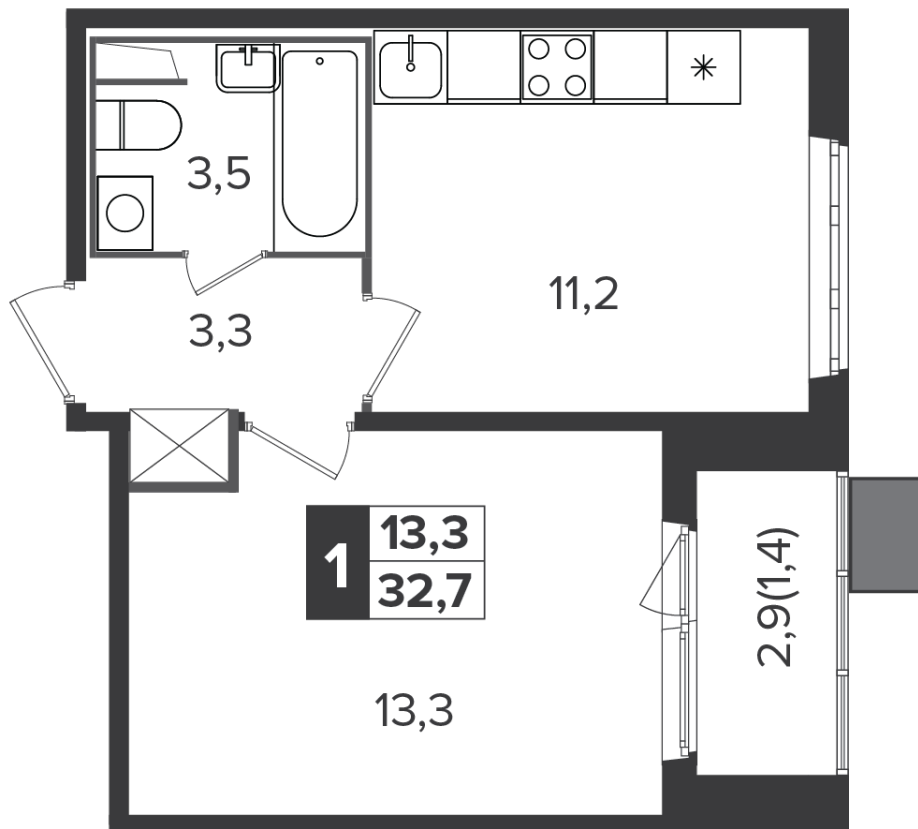

~~8 316 260 Р*~~

7 734 122 Р*

237 243 Р (цена за м²)

*Цена действительна на дату
22.12.2024

ОБЩАЯ ПЛОЩАДЬ	32.6 м ²
Жилая площадь	13.3 м ²
Площадь санузлов	3.50 м ²
Площадь кухни	11.2 м ²
Отделка	нет

Корпус	6
Секция	8
Этаж	20
Номер квартиры	1022
Количество комнат	1
Машинместо включено в стоимость	нет

ОСОБЕННОСТИ ПЛАНИРОВКИ

- Линейная
- Большая кухня
- Ниша под шкаф
- Панорамное остекление лоджии
- Лоджия

КОРПУС 6 СЕКЦИЯ 8 КВАРТИРА 1022
 20 ЭТАЖ 1 КОМНАТА ПЛОЩАДЬ 32.6М²

ПЛАНИРОВКА ЭТАЖА

РАСПОЛОЖЕНИЕ СЕКЦИИ