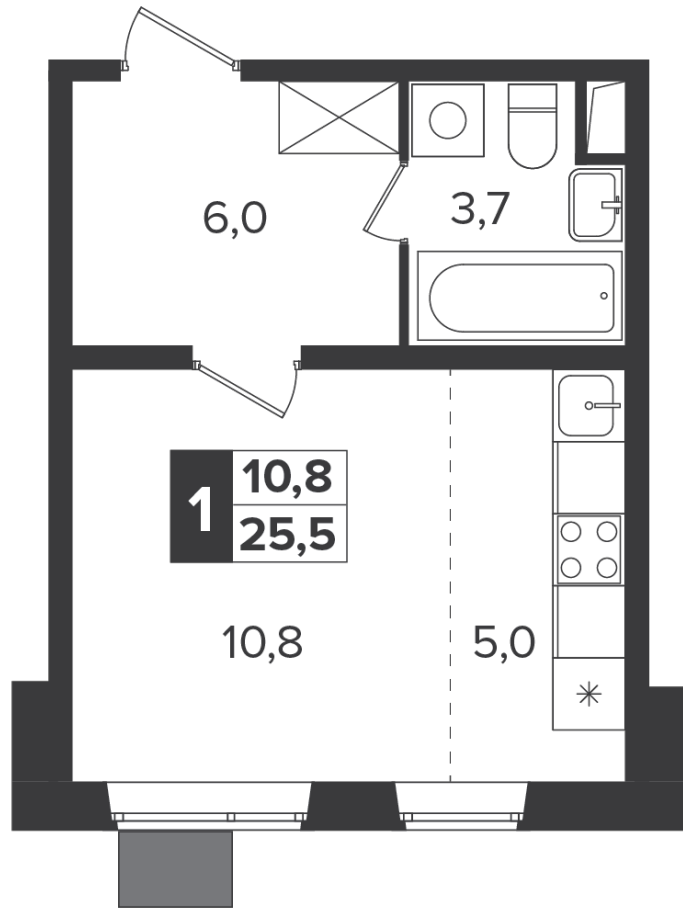

~~6 936 385 Р\*~~

**6 104 019 Р\***

243 188 Р (цена за м<sup>2</sup>)

\*Цена действительна на дату  
03.04.2025

ОБЩАЯ ПЛОЩАДЬ	25.1 м <sup>2</sup>
Жилая площадь	10.8 м <sup>2</sup>
Площадь санузлов	3.70 м <sup>2</sup>
Площадь кухни	5 м <sup>2</sup>
Отделка	нет

Корпус	6
Секция	5
Этаж	7
Номер студии	619
Количество комнат	1
Машинместо включено в стоимость	нет

ОСОБЕННОСТИ ПЛАНИРОВКИ

- Линейная
- Увеличенное число окон

КОРПУС 6 СЕКЦИЯ 5 СТУДИЯ 619

7 ЭТАЖ 1 КОМНАТА ПЛОЩАДЬ 25.1М<sup>2</sup>

ПЛАНИРОВКА ЭТАЖА

РАСПОЛОЖЕНИЕ СЕКЦИИ