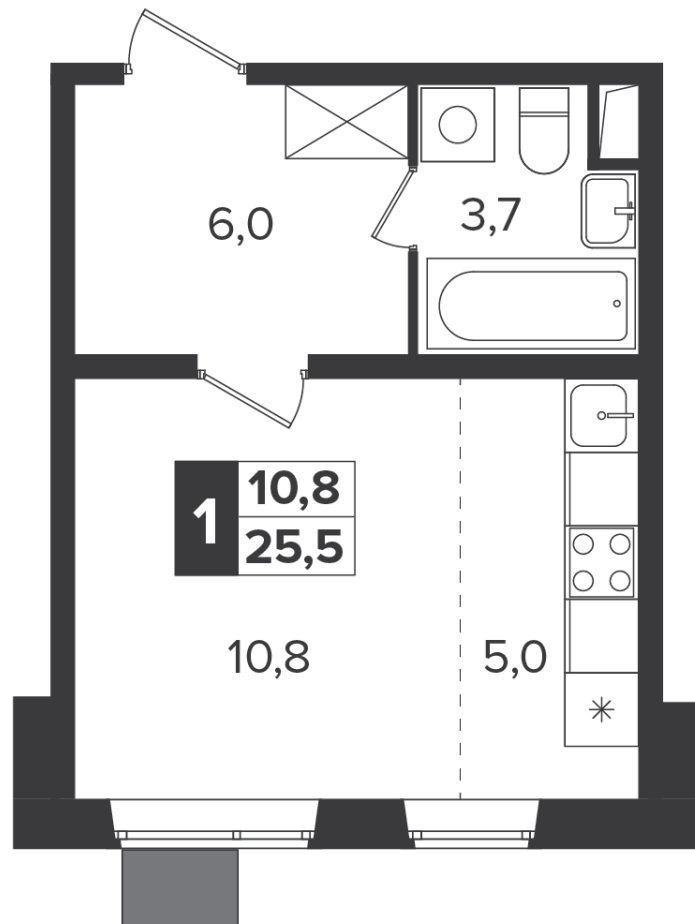

~~6 936 385 Р\*~~

**6 104 019 Р\***

243 188 Р (цена за м<sup>2</sup>)

\*Цена действительна на дату  
03.04.2025

ОБЩАЯ ПЛОЩАДЬ	25.1 м <sup>2</sup>
Жилая площадь	10.8 м <sup>2</sup>
Площадь санузлов	3.70 м <sup>2</sup>
Площадь кухни	5 м <sup>2</sup>
Отделка	нет

Корпус	6
Секция	5
Этаж	7
Номер студии	619
Количество комнат	1
Машинместо включено в стоимость	нет

ОСОБЕННОСТИ ПЛАНИРОВКИ

- Линейная
- Увеличенное число окон

КОРПУС 6 СЕКЦИЯ 5 СТУДИЯ 619

7 ЭТАЖ 1 КОМНАТА ПЛОЩАДЬ 25.1М<sup>2</sup>

ПЛАНИРОВКА ЭТАЖА

РАСПОЛОЖЕНИЕ СЕКЦИИ