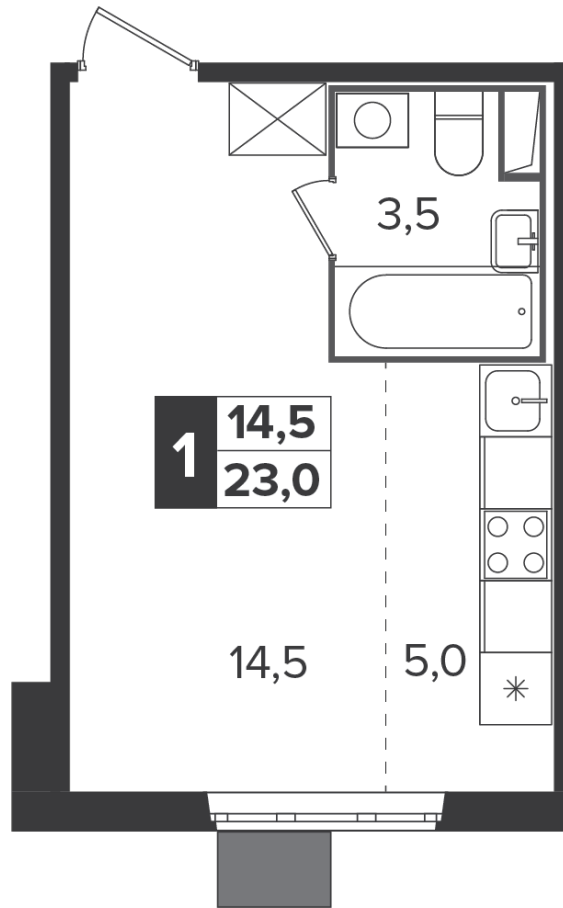

~~6 803 590 Р*~~

5 987 159 Р*

261 448 Р (цена за м²)

*Цена действительна на дату
03.04.2025

ОБЩАЯ ПЛОЩАДЬ	22.9 м ²
Жилая площадь	14.5 м ²
Площадь санузлов	3.50 м ²
Площадь кухни	5 м ²
Отделка	нет

Корпус	6
Секция	4
Этаж	16
Номер студии	549
Количество комнат	1
Машинместо включено в стоимость	нет

ОСОБЕННОСТИ ПЛАНИРОВКИ

- Линейная

КОРПУС 6 СЕКЦИЯ 4 СТУДИЯ 549
16 ЭТАЖ 1 КОМНАТА ПЛОЩАДЬ 22.9М²

ПЛАНИРОВКА ЭТАЖА

РАСПОЛОЖЕНИЕ СЕКЦИИ