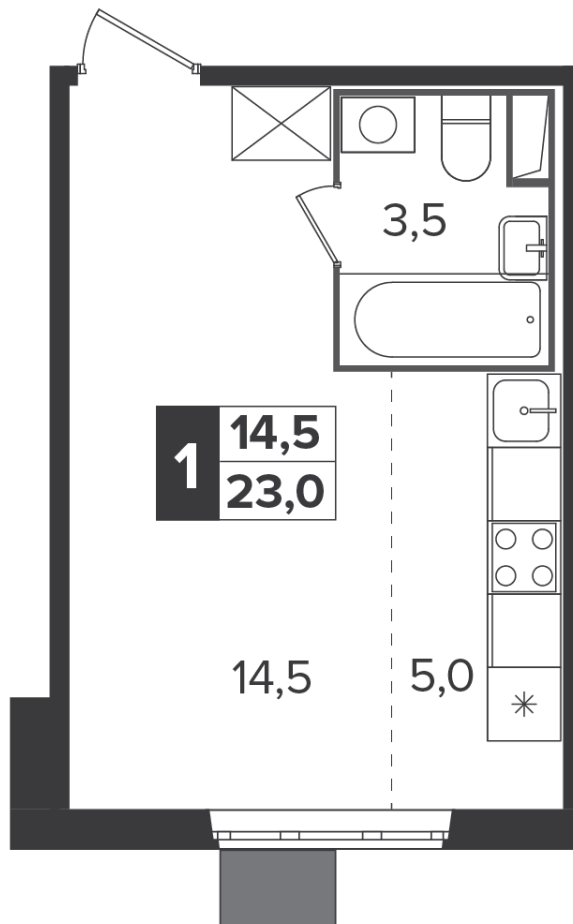

6 803 590 ₪\*

297 100 ₪ (цена за м<sup>2</sup>)

\*Цена действительна на дату  
21.11.2024

ОБЩАЯ ПЛОЩАДЬ	22.9 м <sup>2</sup>
Жилая площадь	14.5 м <sup>2</sup>
Площадь санузлов	3.50 м <sup>2</sup>
Площадь кухни	5 м <sup>2</sup>
Отделка	нет

Корпус	6
Секция	4
Этаж	16
Номер студии	549
Количество комнат	1
Машинместо включено в стоимость	нет

ОСОБЕННОСТИ ПЛАНИРОВКИ

- Линейная

КОРПУС 6    СЕКЦИЯ 4    СТУДИЯ 549  
16 ЭТАЖ    1 КОМНАТА    ПЛОЩАДЬ 22.9М<sup>2</sup>

ПЛАНИРОВКА ЭТАЖА