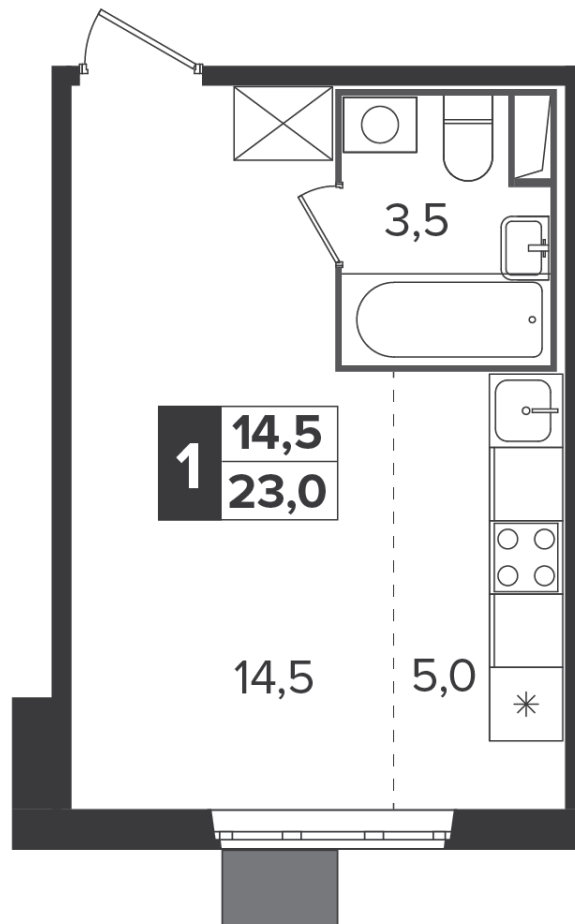

~~6 803 590 Р*~~

5 987 159 Р*

261 448 Р (цена за м²)

*Цена действительна на дату
03.04.2025

ОБЩАЯ ПЛОЩАДЬ	22.9 м ²
Жилая площадь	14.5 м ²
Площадь санузлов	3.50 м ²
Площадь кухни	5 м ²
Отделка	нет

Корпус	6
Секция	4
Этаж	16
Номер студии	549
Количество комнат	1
Машинместо включено в стоимость	нет

ОСОБЕННОСТИ ПЛАНИРОВКИ

- Линейная

КОРПУС 6 СЕКЦИЯ 4 СТУДИЯ 549
16 ЭТАЖ 1 КОМНАТА ПЛОЩАДЬ 22.9М²

ПЛАНИРОВКА ЭТАЖА

РАСПОЛОЖЕНИЕ СЕКЦИИ