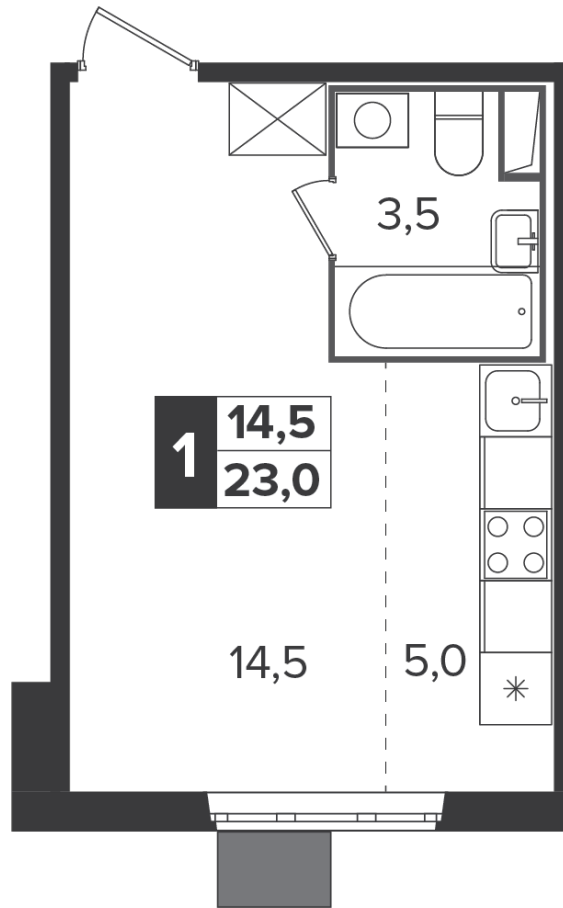

6 803 590 ₪\*

297 100 ₪ (цена за м<sup>2</sup>)

\*Цена действительна на дату  
21.11.2024

ОБЩАЯ ПЛОЩАДЬ	22.9 м <sup>2</sup>
Жилая площадь	14.5 м <sup>2</sup>
Площадь санузлов	3.50 м <sup>2</sup>
Площадь кухни	5 м <sup>2</sup>
Отделка	нет

Корпус	6
Секция	4
Этаж	16
Номер студии	549
Количество комнат	1
Машинместо включено в стоимость	нет

ОСОБЕННОСТИ ПЛАНИРОВКИ

- Линейная

КОРПУС 6    СЕКЦИЯ 4    СТУДИЯ 549  
16 ЭТАЖ    1 КОМНАТА    ПЛОЩАДЬ 22.9М<sup>2</sup>

ПЛАНИРОВКА ЭТАЖА