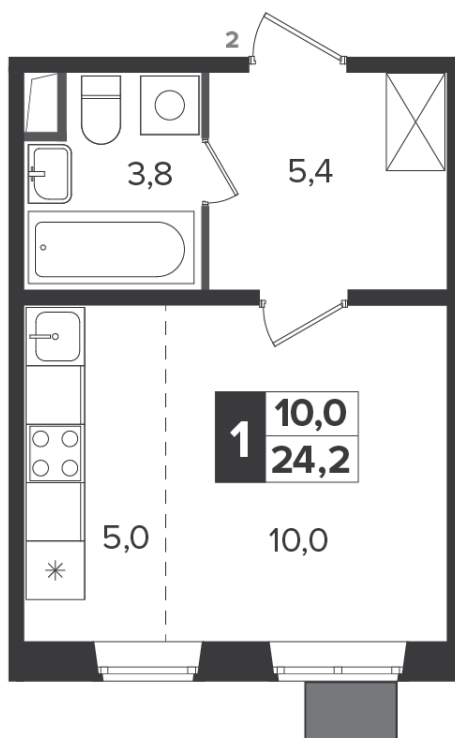

~~6 880 580 Р*~~

6 054 910 Р*

254 408 Р (цена за м²)

*Цена действительна на дату
03.04.2025

ОБЩАЯ ПЛОЩАДЬ	23.8 м ²
Жилая площадь	10 м ²
Площадь санузлов	3.80 м ²
Площадь кухни	5 м ²
Отделка	нет

Корпус	5
Секция	12
Этаж	16
Номер студии	1388
Количество комнат	1
Машинместо включено в стоимость	нет

корпус 5
секция 12
этаж 13-21

ОСОБЕННОСТИ ПЛАНИРОВКИ

- Линейная
- Увеличенное число окон

КОРПУС 5 СЕКЦИЯ 12 СТУДИЯ 1388
16 ЭТАЖ 1 КОМНАТА ПЛОЩАДЬ 23.8М²

корпус 5
секция 12
этаж 13-21

ПЛАНИРОВКА ЭТАЖА

РАСПОЛОЖЕНИЕ СЕКЦИИ