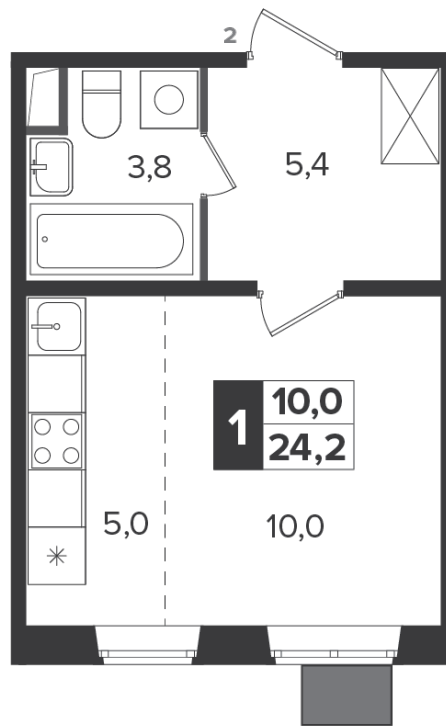

~~6 880 580 Р*~~

6 054 910 Р*

254 408 Р (цена за м²)

*Цена действительна на дату
03.04.2025

ОБЩАЯ ПЛОЩАДЬ	23.8 м ²
Жилая площадь	10 м ²
Площадь санузлов	3.80 м ²
Площадь кухни	5 м ²
Отделка	нет

Корпус	5
Секция	12
Этаж	16
Номер студии	1388
Количество комнат	1
Машинместо включено в стоимость	нет

корпус 5
секция 12
этаж 13-21

ОСОБЕННОСТИ ПЛАНИРОВКИ

- Линейная
- Увеличенное число окон

КОРПУС 5 СЕКЦИЯ 12 СТУДИЯ 1388
16 ЭТАЖ 1 КОМНАТА ПЛОЩАДЬ 23.8М²

корпус 5
секция 12
этаж 13-21

ПЛАНИРОВКА ЭТАЖА

РАСПОЛОЖЕНИЕ СЕКЦИИ