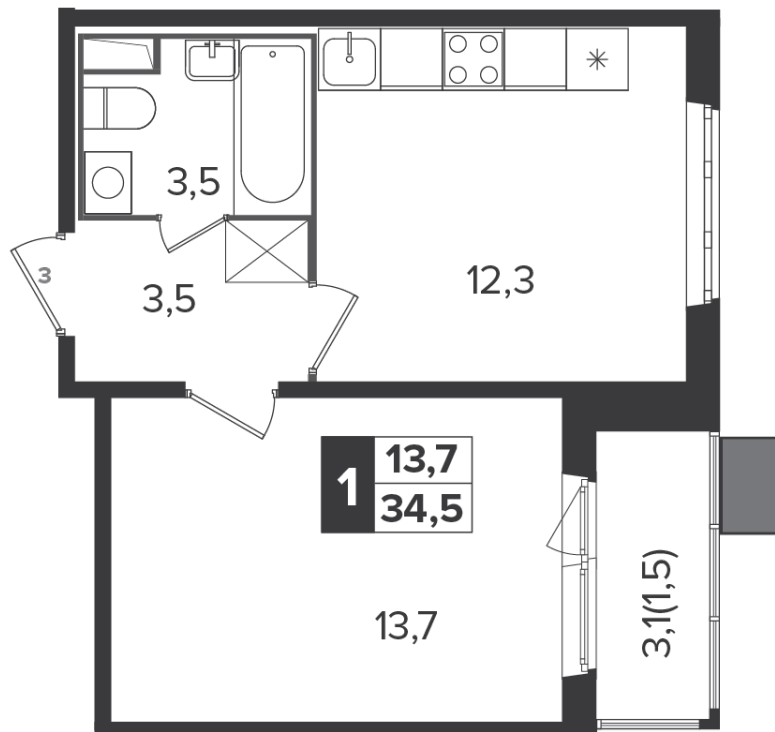

~~8 314 120 Р*~~

7 732 132 Р*

222 828 Р (цена за м²)

*Цена действительна на дату
22.12.2024

ОБЩАЯ ПЛОЩАДЬ	34.7 м ²
Жилая площадь	13.7 м ²
Площадь санузлов	3.50 м ²
Площадь кухни	12.3 м ²
Отделка	нет

Корпус	5
Секция	11
Этаж	16
Номер квартиры	1297
Количество комнат	1
Машинместо включено в стоимость	нет

корпус 5
секция 11
этаж 13-21

ОСОБЕННОСТИ ПЛАНИРОВКИ

- Линейная
- Большая кухня
- Панорамное остекление лоджии
- Лоджия

КОРПУС 5 СЕКЦИЯ 11 КВАРТИРА 1297
 16 ЭТАЖ 1 КОМНАТА ПЛОЩАДЬ 34.7М²

корпус 5
 секция 11
 этаж 13-21

ПЛАНИРОВКА ЭТАЖА

РАСПОЛОЖЕНИЕ СЕКЦИИ