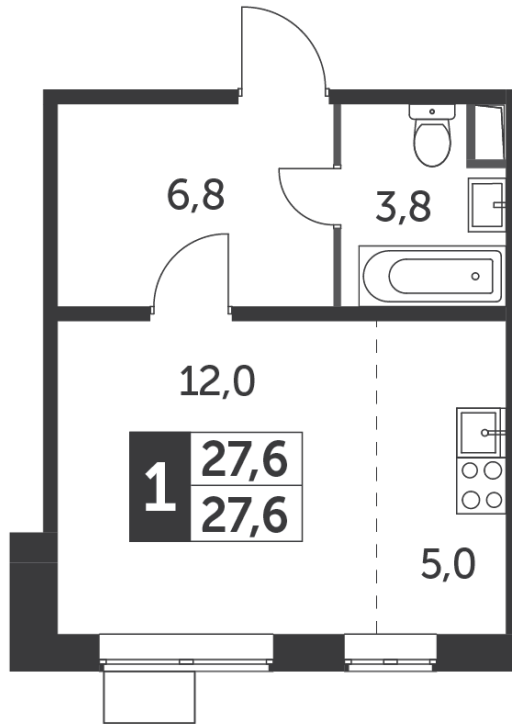

7 403 840 Р*

272 200 Р (цена за м²)

*Цена действительна на дату
12.03.2025

ОБЩАЯ ПЛОЩАДЬ	27.2 м ²
Жилая площадь	12 м ²
Площадь санузлов	3.80 м ²
Площадь кухни	5 м ²
Отделка	нет

Корпус	5
Секция	10
Этаж	12
Номер студии	1165
Количество комнат	1
Машинместо включено в стоимость	нет

Корпус 5
Секция 10 (23 этажа)
Этажи 11-14

ОСОБЕННОСТИ ПЛАНИРОВКИ

- Линейная
- Увеличенное число окон

КОРПУС 5 СЕКЦИЯ 10 СТУДИЯ 1165
12 ЭТАЖ 1 КОМНАТА ПЛОЩАДЬ 27.2М²

Корпус 5
Секция 10 (23 этажа)
Этажи 11-14

ПЛАНИРОВКА ЭТАЖА

РАСПОЛОЖЕНИЕ СЕКЦИИ