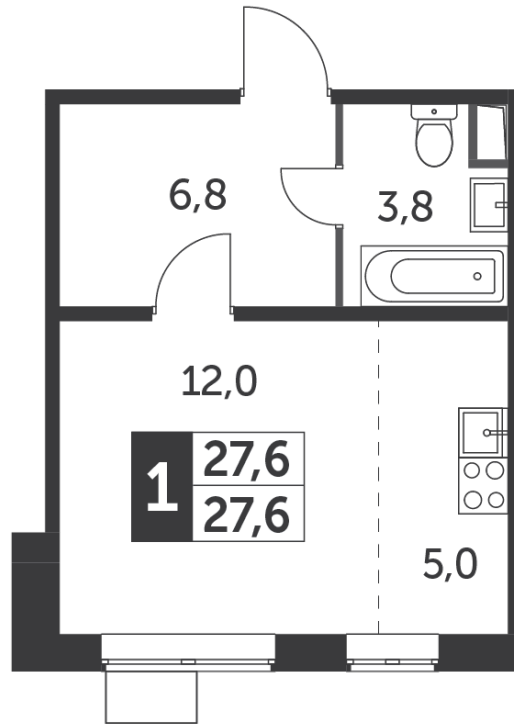

7 403 840 Р*

272 200 Р (цена за м²)

*Цена действительна на дату
11.03.2025

ОБЩАЯ ПЛОЩАДЬ	27.2 м ²
Жилая площадь	12 м ²
Площадь санузлов	3.80 м ²
Площадь кухни	5 м ²
Отделка	нет

Корпус	5
Секция	10
Этаж	12
Номер студии	1165
Количество комнат	1
Машинместо включено в стоимость	нет

Корпус 5
Секция 10 (23 этажа)
Этажи 11-14

ОСОБЕННОСТИ ПЛАНИРОВКИ

- Линейная
- Увеличенное число окон

КОРПУС 5 СЕКЦИЯ 10 СТУДИЯ 1165
12 ЭТАЖ 1 КОМНАТА ПЛОЩАДЬ 27.2М²

Корпус 5
Секция 10 (23 этажа)
Этажи 11-14

ПЛАНИРОВКА ЭТАЖА

РАСПОЛОЖЕНИЕ СЕКЦИИ