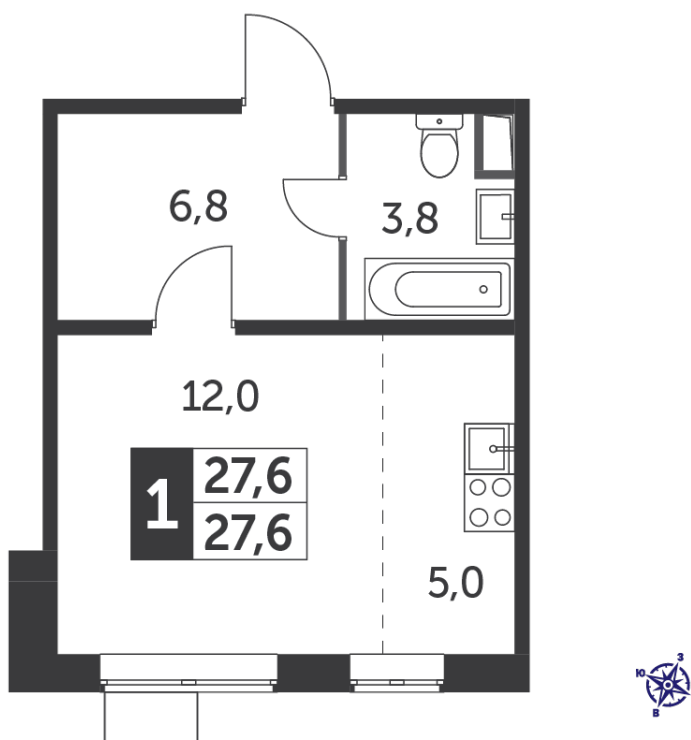

7 403 840 Р*

272 200 Р (цена за м²)

*Цена действительна на дату
12.03.2025

ОБЩАЯ ПЛОЩАДЬ	27.2 м ²
Жилая площадь	12 м ²
Площадь санузлов	3.80 м ²
Площадь кухни	5 м ²
Отделка	нет

Корпус	5
Секция	10
Этаж	12
Номер студии	1165
Количество комнат	1
Машинместо включено в стоимость	нет

Корпус 5
Секция 10 (23 этажа)
Этажи 11-14

ОСОБЕННОСТИ ПЛАНИРОВКИ

- Линейная
- Увеличенное число окон

КОРПУС 5 СЕКЦИЯ 10 СТУДИЯ 1165
12 ЭТАЖ 1 КОМНАТА ПЛОЩАДЬ 27.2М²

Корпус 5
Секция 10 (23 этажа)
Этажи 11-14

ПЛАНИРОВКА ЭТАЖА

РАСПОЛОЖЕНИЕ СЕКЦИИ