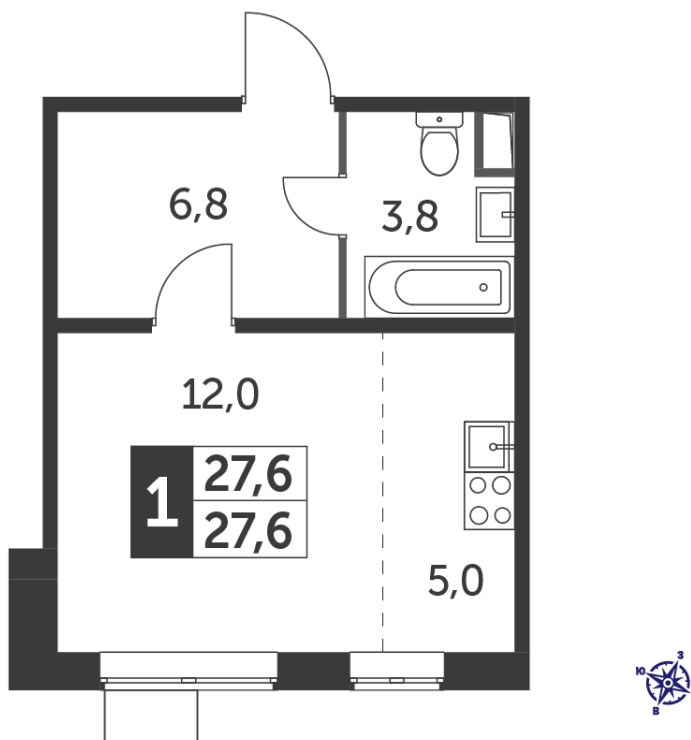

7 403 840 Р*

272 200 Р (цена за м²)

*Цена действительна на дату
11.03.2025

ОБЩАЯ ПЛОЩАДЬ	27.2 м ²
Жилая площадь	12 м ²
Площадь санузлов	3.80 м ²
Площадь кухни	5 м ²
Отделка	нет

Корпус	5
Секция	10
Этаж	12
Номер студии	1165
Количество комнат	1
Машинместо включено в стоимость	нет

Корпус 5
Секция 10 (23 этажа)
Этажи 11-14

ОСОБЕННОСТИ ПЛАНИРОВКИ

- Линейная
- Увеличенное число окон

КОРПУС 5 СЕКЦИЯ 10 СТУДИЯ 1165
12 ЭТАЖ 1 КОМНАТА ПЛОЩАДЬ 27.2М²

Корпус 5
Секция 10 (23 этажа)
Этажи 11-14

ПЛАНИРОВКА ЭТАЖА

РАСПОЛОЖЕНИЕ СЕКЦИИ