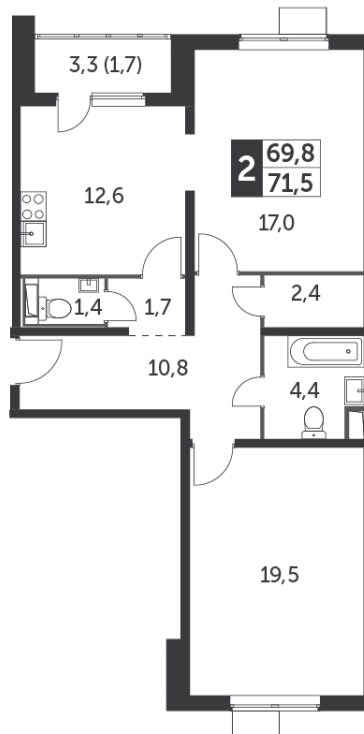

14 473 350 ₪*

203 850 ₪ (цена за м²)

*Цена действительна на дату
05.02.2025

ОБЩАЯ ПЛОЩАДЬ 71 м²
Жилая площадь 36.5 м²
Площадь санузлов 5.80 м²
Площадь кухни 12.6 м²
Отделка нет

Корпус 5
Секция 10
Этаж 4
Номер квартиры 1131
Количество комнат 2
Машинместо включено в стоимость нет

Корпус 5
Секция 10 (23 этажа)
Этажи 2-10

ОСОБЕННОСТИ ПЛАНИРОВКИ

- Гостевой санузел
- Большая ванная
- Большая кухня
- Панорамное остекление лоджии
- Лоджия

КОРПУС 5 СЕКЦИЯ 10 КВАРТИРА 1131
4 ЭТАЖ 2 КОМНАТЫ ПЛОЩАДЬ 71М²

Корпус 5
Секция 10 (23 этажа)
Этажи 2-10

ПЛАНИРОВКА ЭТАЖА

РАСПОЛОЖЕНИЕ СЕКЦИИ