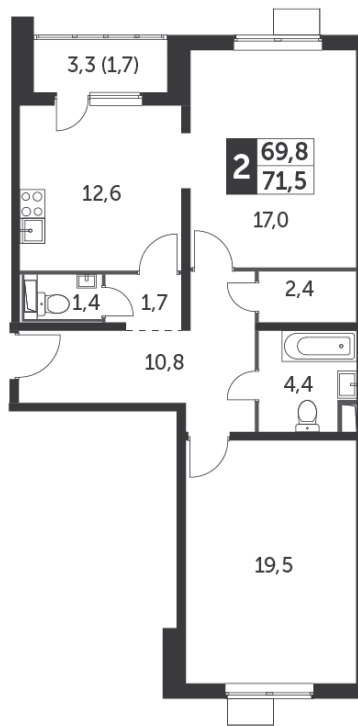

14 473 350 ₪*

203 850 ₪ (цена за м²)

*Цена действительна на дату
05.02.2025

ОБЩАЯ ПЛОЩАДЬ 71 м²
Жилая площадь 36.5 м²
Площадь санузлов 5.80 м²
Площадь кухни 12.6 м²
Отделка нет

Корпус 5
Секция 10
Этаж 4
Номер квартиры 1131
Количество комнат 2
Машинместо включено в стоимость нет

Корпус 5
Секция 10 (23 этажа)
Этажи 2-10

ОСОБЕННОСТИ ПЛАНИРОВКИ

- Гостевой санузел
- Большая ванная
- Большая кухня
- Панорамное остекление лоджии
- Лоджия

КОРПУС 5 СЕКЦИЯ 10 КВАРТИРА 1131
4 ЭТАЖ 2 КОМНАТЫ ПЛОЩАДЬ 71М²

Корпус 5
Секция 10 (23 этажа)
Этажи 2-10

ПЛАНИРОВКА ЭТАЖА

РАСПОЛОЖЕНИЕ СЕКЦИИ