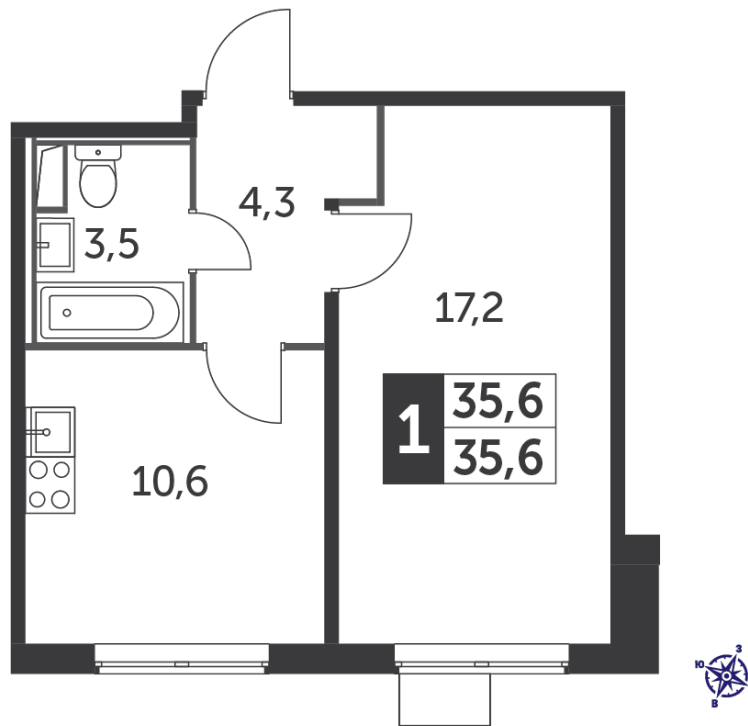

~~8 280 560 Р*~~

7 700 921 Р*

216 318 Р (цена за м²)

*Цена действительна на дату
22.12.2024

ОБЩАЯ ПЛОЩАДЬ	35.6 м ²
Жилая площадь	17.2 м ²
Площадь санузлов	3.50 м ²
Площадь кухни	10.6 м ²
Отделка	нет

Корпус	5
Секция	9
Этаж	23
Номер квартиры	1120
Количество комнат	1
Машинместо включено в стоимость	нет

Корпус 5
Секция 9 (23 этажа)
Этажи 15-23

ОСОБЕННОСТИ ПЛАНИРОВКИ

- Линейная
- Большая кухня
- Ниша под шкаф

КОРПУС 5 СЕКЦИЯ 9 КВАРТИРА 1120
23 ЭТАЖ 1 КОМНАТА ПЛОЩАДЬ 35.6М²

Корпус 5
Секция 9 (23 этажа)
Этажи 15-23

ПЛАНИРОВКА ЭТАЖА

РАСПОЛОЖЕНИЕ СЕКЦИИ