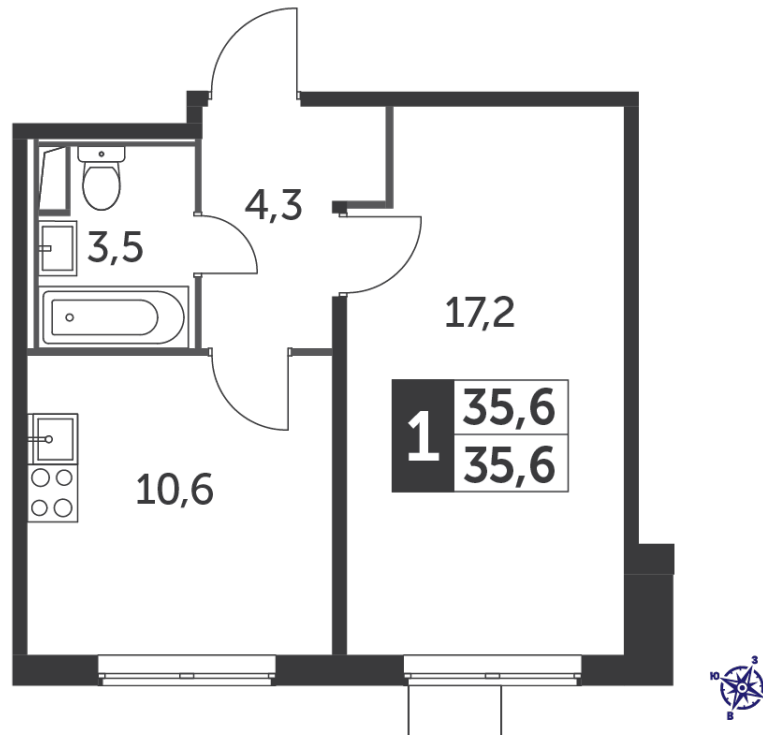

~~8 280 560 Р*~~

7 700 921 Р*

216 318 Р (цена за м²)

*Цена действительна на дату
22.12.2024

ОБЩАЯ ПЛОЩАДЬ	35.6 м ²
Жилая площадь	17.2 м ²
Площадь санузлов	3.50 м ²
Площадь кухни	10.6 м ²
Отделка	нет

Корпус	5
Секция	9
Этаж	23
Номер квартиры	1120
Количество комнат	1
Машинместо включено в стоимость	нет

Корпус 5
Секция 9 (23 этажа)
Этажи 15-23

ОСОБЕННОСТИ ПЛАНИРОВКИ

- Линейная
- Большая кухня
- Ниша под шкаф

КОРПУС 5 СЕКЦИЯ 9 КВАРТИРА 1120
23 ЭТАЖ 1 КОМНАТА ПЛОЩАДЬ 35.6М²

Корпус 5
Секция 9 (23 этажа)
Этажи 15-23

ПЛАНИРОВКА ЭТАЖА

РАСПОЛОЖЕНИЕ СЕКЦИИ