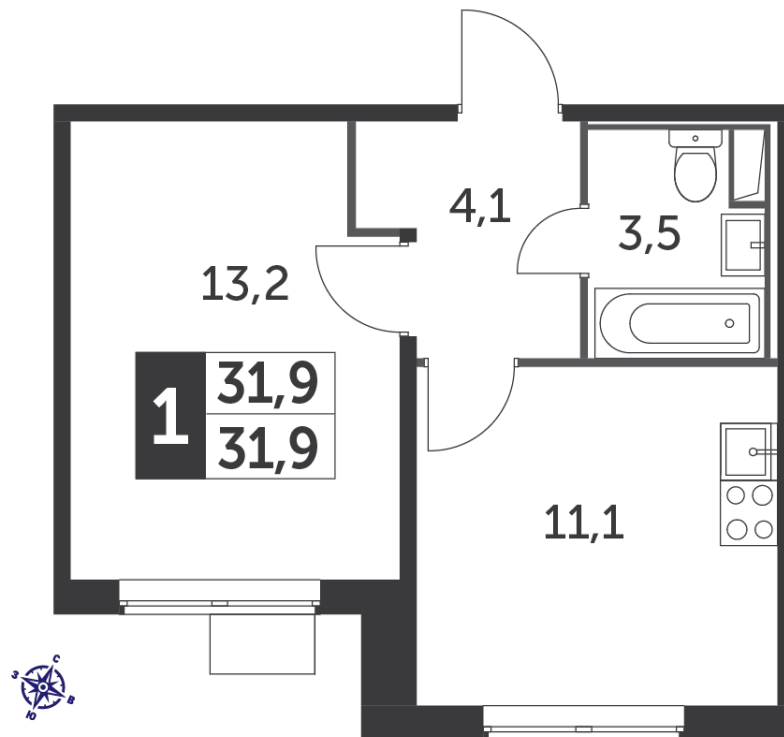

~~8 128 080 Р\*~~

**7 559 114 Р\***

237 708 Р (цена за м<sup>2</sup>)

\*Цена действительна на дату  
22.12.2024

ОБЩАЯ ПЛОЩАДЬ 31.8 м<sup>2</sup>  
Жилая площадь 13.2 м<sup>2</sup>  
Площадь санузлов 3.50 м<sup>2</sup>  
Площадь кухни 11.1 м<sup>2</sup>  
Отделка нет

Корпус 5  
Секция 5  
Этаж 14  
Номер квартиры 661  
Количество комнат 1  
Машинместо включено в стоимость нет

Корпус 5  
Секция 5 (24 этажа)  
Этаж 12-15

ОСОБЕННОСТИ ПЛАНИРОВКИ

- Линейная
- Большая кухня
- Ниша под шкаф

КОРПУС 5    СЕКЦИЯ 5    КВАРТИРА 661  
14 ЭТАЖ    1 КОМНАТА    ПЛОЩАДЬ 31.8М<sup>2</sup>

Корпус 5  
Секция 5 (24 этажа)  
Этаж 12-15

ПЛАНИРОВКА ЭТАЖА

РАСПОЛОЖЕНИЕ СЕКЦИИ