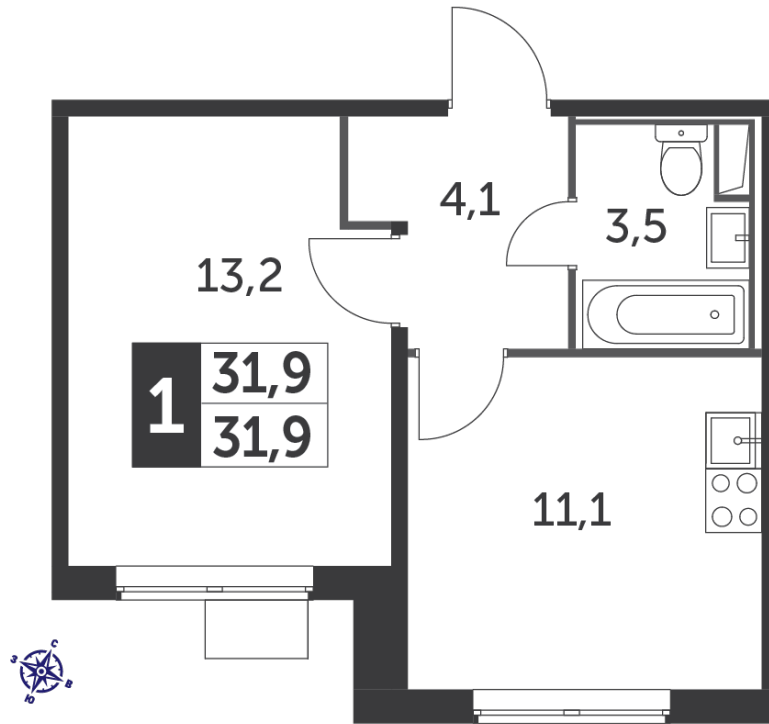

~~8 128 080 Р\*~~

**7 559 114 Р\***

237 708 Р (цена за м<sup>2</sup>)

\*Цена действительна на дату  
22.12.2024

ОБЩАЯ ПЛОЩАДЬ 31.8 м<sup>2</sup>  
Жилая площадь 13.2 м<sup>2</sup>  
Площадь санузлов 3.50 м<sup>2</sup>  
Площадь кухни 11.1 м<sup>2</sup>  
Отделка нет

Корпус 5  
Секция 5  
Этаж 14  
Номер квартиры 661  
Количество комнат 1  
Машинместо включено в стоимость нет

Корпус 5  
Секция 5 (24 этажа)  
Этаж 12-15

ОСОБЕННОСТИ ПЛАНИРОВКИ

- Линейная
- Большая кухня
- Ниша под шкаф

КОРПУС 5    СЕКЦИЯ 5    КВАРТИРА 661  
14 ЭТАЖ    1 КОМНАТА    ПЛОЩАДЬ 31.8М<sup>2</sup>

Корпус 5  
Секция 5 (24 этажа)  
Этаж 12-15

ПЛАНИРОВКА ЭТАЖА

РАСПОЛОЖЕНИЕ СЕКЦИИ