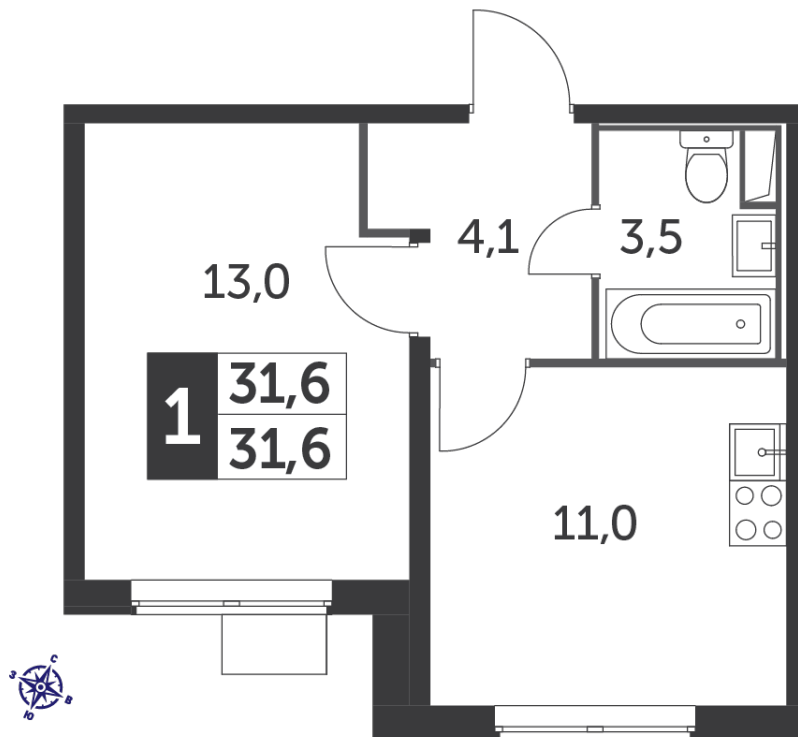

~~8 019 900 Р*~~

7 458 507 Р*

236 778 Р (цена за м²)

*Цена действительна на дату
22.12.2024

ОБЩАЯ ПЛОЩАДЬ	31.5 м ²	Корпус	5
Жилая площадь	13 м ²	Секция	5
Площадь санузлов	3.50 м ²	Этаж	6
Площадь кухни	11 м ²	Номер квартиры	621
Отделка	нет	Количество комнат	1
		Машинместо включено в стоимость	нет

Корпус 5
Секция 5 (24 этажа)
Этаж 3-11

ОСОБЕННОСТИ ПЛАНИРОВКИ

- Линейная
- Большая кухня
- Ниша под шкаф

КОРПУС 5 СЕКЦИЯ 5 КВАРТИРА 621
6 ЭТАЖ 1 КОМНАТА ПЛОЩАДЬ 31.5М²

Корпус 5
Секция 5 (24 этажа)
Этаж 3-11

ПЛАНИРОВКА ЭТАЖА

РАСПОЛОЖЕНИЕ СЕКЦИИ