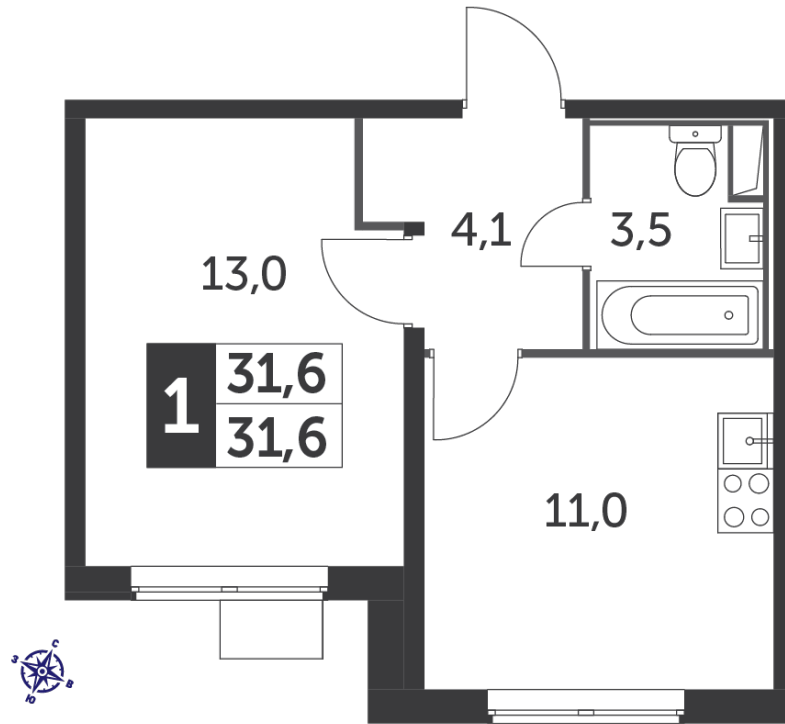

~~8 019 900 Р*~~

7 458 507 Р*

236 778 Р (цена за м²)

*Цена действительна на дату
22.12.2024

ОБЩАЯ ПЛОЩАДЬ	31.5 м ²	Корпус	5
Жилая площадь	13 м ²	Секция	5
Площадь санузлов	3.50 м ²	Этаж	6
Площадь кухни	11 м ²	Номер квартиры	621
Отделка	нет	Количество комнат	1
		Машинместо включено в стоимость	нет

Корпус 5
Секция 5 (24 этажа)
Этаж 3-11

ОСОБЕННОСТИ ПЛАНИРОВКИ

- Линейная
- Большая кухня
- Ниша под шкаф

КОРПУС 5 СЕКЦИЯ 5 КВАРТИРА 621
6 ЭТАЖ 1 КОМНАТА ПЛОЩАДЬ 31.5М²

Корпус 5
Секция 5 (24 этажа)
Этаж 3-11

ПЛАНИРОВКА ЭТАЖА

РАСПОЛОЖЕНИЕ СЕКЦИИ