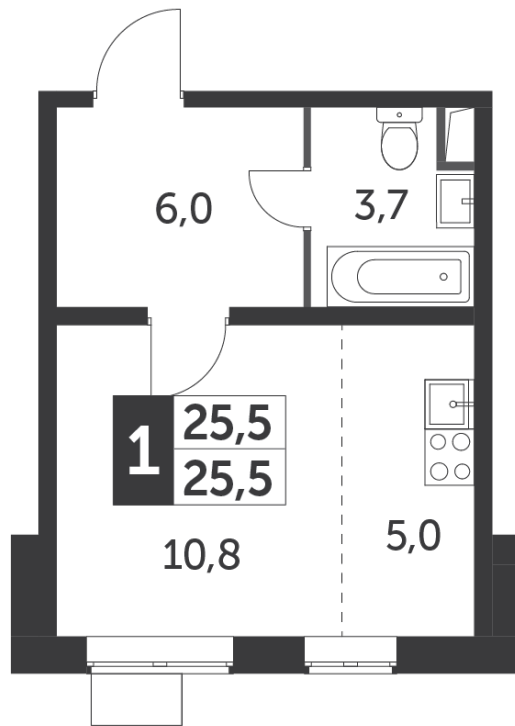

6 942 660 Р\*

276 600 Р (цена за м<sup>2</sup>)

\*Цена действительна на дату  
03.12.2024

ОБЩАЯ ПЛОЩАДЬ	25.1 м <sup>2</sup>
Жилая площадь	10.8 м <sup>2</sup>
Площадь санузлов	3.70 м <sup>2</sup>
Площадь кухни	5 м <sup>2</sup>
Отделка	нет

Корпус	5
Секция	5
Этаж	3
Номер студии	604
Количество комнат	1
Машинместо включено в стоимость	нет

Корпус 5  
Секция 5 (24 этажа)  
Этаж 3-11

ОСОБЕННОСТИ ПЛАНИРОВКИ

- Линейная
- Увеличенное число окон

КОРПУС 5 СЕКЦИЯ 5 СТУДИЯ 604

3 ЭТАЖ 1 КОМНАТА ПЛОЩАДЬ 25.1М<sup>2</sup>

Корпус 5  
Секция 5 (24 этажа)  
Этаж 3-11

ПЛАНИРОВКА ЭТАЖА

РАСПОЛОЖЕНИЕ СЕКЦИИ