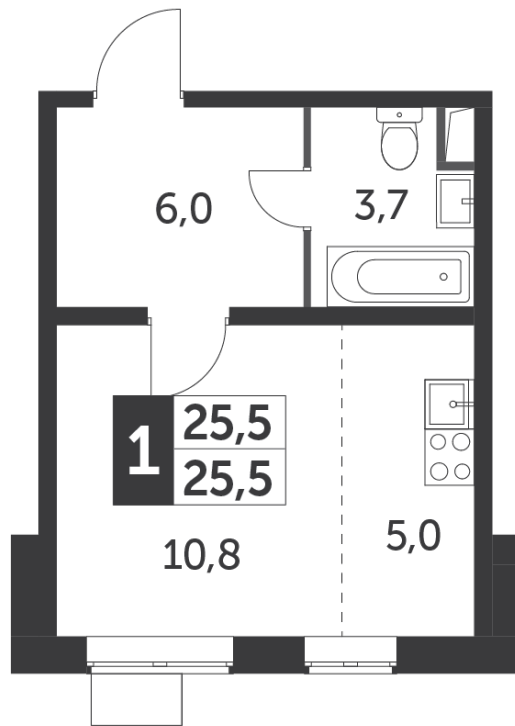

~~6 942 660 Р*~~

6 109 541 Р*

243 408 Р (цена за м²)

*Цена действительна на дату
04.04.2025

ОБЩАЯ ПЛОЩАДЬ 25.1 м²
Жилая площадь 10.8 м²
Площадь санузлов 3.70 м²
Площадь кухни 5 м²
Отделка нет

Корпус 5
Секция 5
Этаж 3
Номер студии 604
Количество комнат 1
Машинместо включено в стоимость нет

Корпус 5
Секция 5 (24 этажа)
Этаж 3-11

ОСОБЕННОСТИ ПЛАНИРОВКИ

- Линейная
- Увеличенное число окон

КОРПУС 5 СЕКЦИЯ 5 СТУДИЯ 604

3 ЭТАЖ 1 КОМНАТА ПЛОЩАДЬ 25.1М²

Корпус 5
Секция 5 (24 этажа)
Этаж 3-11

ПЛАНИРОВКА ЭТАЖА

РАСПОЛОЖЕНИЕ СЕКЦИИ