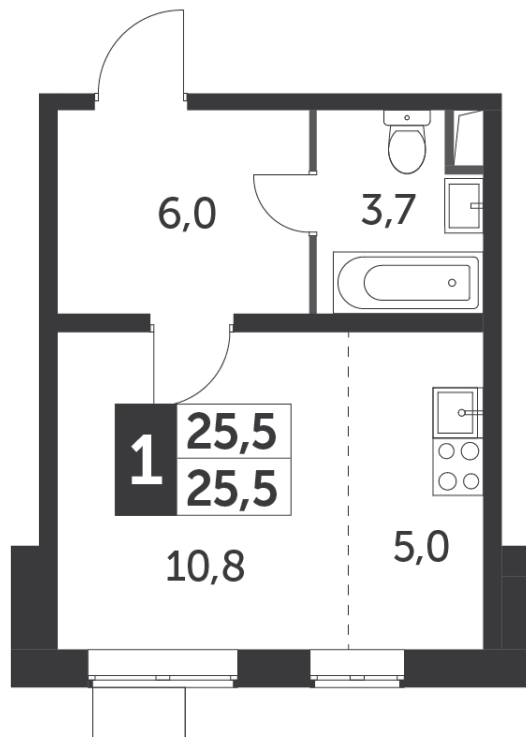

~~6 942 660 Р*~~

6 109 541 Р*

243 408 Р (цена за м²)

*Цена действительна на дату
04.04.2025

ОБЩАЯ ПЛОЩАДЬ 25.1 м²
Жилая площадь 10.8 м²
Площадь санузлов 3.70 м²
Площадь кухни 5 м²
Отделка нет

Корпус 5
Секция 5
Этаж 3
Номер студии 604
Количество комнат 1
Машинместо включено в стоимость нет

Корпус 5
Секция 5 (24 этажа)
Этаж 3-11

ОСОБЕННОСТИ ПЛАНИРОВКИ

- Линейная
- Увеличенное число окон

КОРПУС 5 СЕКЦИЯ 5 СТУДИЯ 604

3 ЭТАЖ 1 КОМНАТА ПЛОЩАДЬ 25.1М²

Корпус 5
Секция 5 (24 этажа)
Этаж 3-11

ПЛАНИРОВКА ЭТАЖА

РАСПОЛОЖЕНИЕ СЕКЦИИ