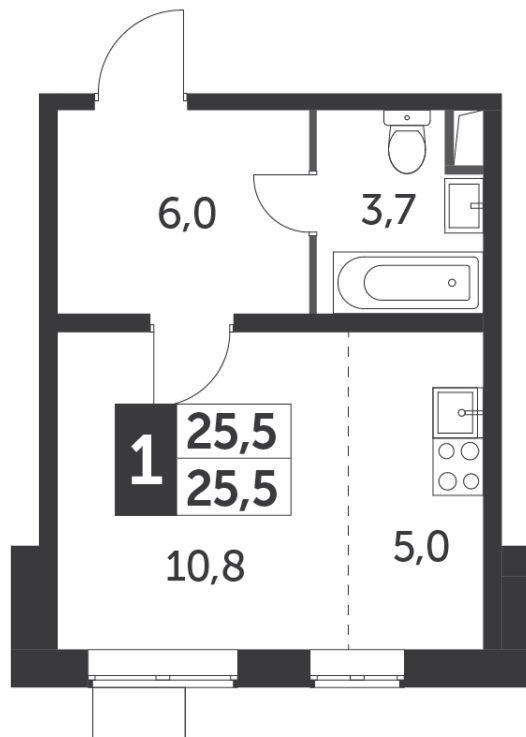

6 942 660 Р\*

276 600 Р (цена за м<sup>2</sup>)

\*Цена действительна на дату  
03.12.2024

ОБЩАЯ ПЛОЩАДЬ	25.1 м <sup>2</sup>
Жилая площадь	10.8 м <sup>2</sup>
Площадь санузлов	3.70 м <sup>2</sup>
Площадь кухни	5 м <sup>2</sup>
Отделка	нет

Корпус	5
Секция	5
Этаж	3
Номер студии	604
Количество комнат	1
Машинместо включено в стоимость	нет

Корпус 5  
Секция 5 (24 этажа)  
Этаж 3-11

ОСОБЕННОСТИ ПЛАНИРОВКИ

- Линейная
- Увеличенное число окон

КОРПУС 5 СЕКЦИЯ 5 СТУДИЯ 604

3 ЭТАЖ 1 КОМНАТА ПЛОЩАДЬ 25.1М<sup>2</sup>

Корпус 5  
Секция 5 (24 этажа)  
Этаж 3-11

ПЛАНИРОВКА ЭТАЖА

РАСПОЛОЖЕНИЕ СЕКЦИИ