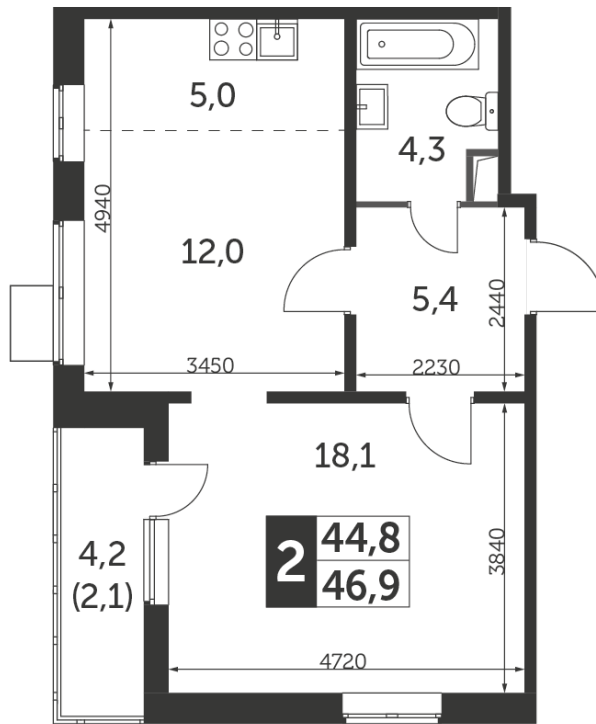

11 689 610 ₺*

250 850 ₺ (цена за м²)

*Цена действительна на дату
05.02.2025

ОБЩАЯ ПЛОЩАДЬ 46.6 м²
Жилая площадь 30.1 м²
Площадь санузлов 4.30 м²
Площадь кухни 5 м²
Отделка нет

Корпус 5
Секция 1
Этаж 19
Номер квартиры 106
Количество комнат 2
Машинместо включено в стоимость нет

Корпус 5
Секция 1 (20 этажей)
Этажи 9-20

ОСОБЕННОСТИ ПЛАНИРОВКИ

- Увеличенное число окон
- Большая ванная
- Евроформат
- Панорамное остекление лоджии
- Лоджия

КОРПУС 5 СЕКЦИЯ 1 КВАРТИРА 106
19 ЭТАЖ 2 КОМНАТЫ ПЛОЩАДЬ 46.6М²

Корпус 5
Секция 1 (20 этажей)
Этажи 9-20

ПЛАНИРОВКА ЭТАЖА

РАСПОЛОЖЕНИЕ СЕКЦИИ