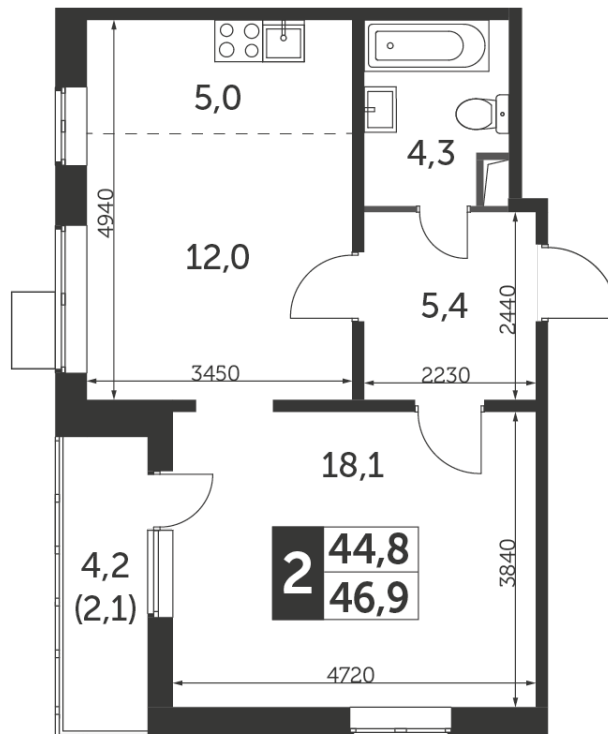

11 689 610 ₺*

250 850 ₺ (цена за м²)

*Цена действительна на дату
05.02.2025

ОБЩАЯ ПЛОЩАДЬ 46.6 м²
Жилая площадь 30.1 м²
Площадь санузлов 4.30 м²
Площадь кухни 5 м²
Отделка нет

Корпус 5
Секция 1
Этаж 19
Номер квартиры 106
Количество комнат 2
Машинместо включено в стоимость нет

Корпус 5
Секция 1 (20 этажей)
Этажи 9-20

ОСОБЕННОСТИ ПЛАНИРОВКИ

- Увеличенное число окон
- Большая ванная
- Евроформат
- Панорамное остекление лоджии
- Лоджия

КОРПУС 5 СЕКЦИЯ 1 КВАРТИРА 106
19 ЭТАЖ 2 КОМНАТЫ ПЛОЩАДЬ 46.6М²

Корпус 5
Секция 1 (20 этажей)
Этажи 9-20

ПЛАНИРОВКА ЭТАЖА

РАСПОЛОЖЕНИЕ СЕКЦИИ