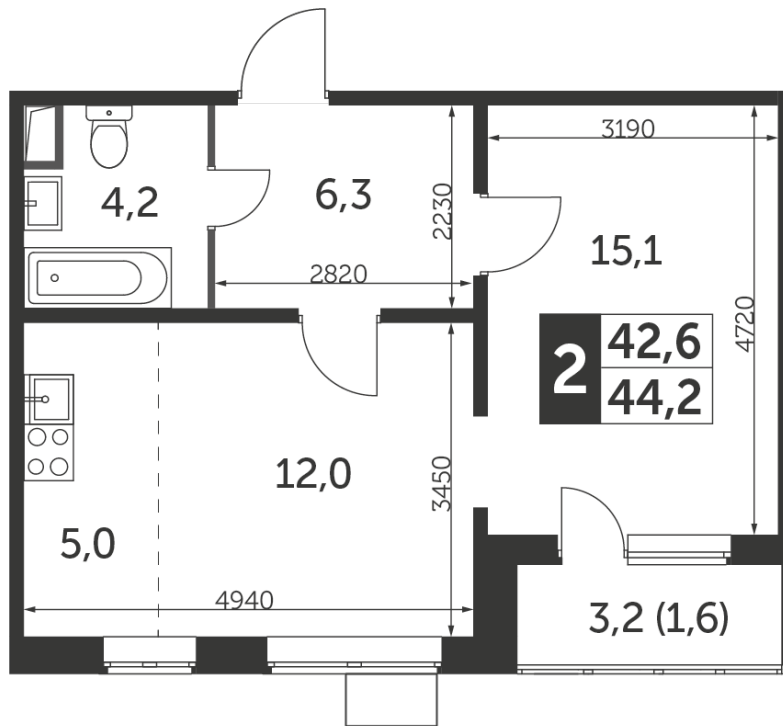

~~11 270 600 Р*~~

10 481 658 Р*

238 220 Р (цена за м²)

*Цена действительна на дату
05.02.2025

ОБЩАЯ ПЛОЩАДЬ 44 м²
Жилая площадь 27.1 м²
Площадь санузлов 4.20 м²
Площадь кухни 5 м²
Отделка нет

Корпус 5
Секция 1
Этаж 18
Номер квартиры 98
Количество комнат 2
Машинместо включено в стоимость нет

Корпус 5
Секция 1 (20 этажей)
Этажи 9-20

ОСОБЕННОСТИ ПЛАНИРОВКИ

- Линейная
- Увеличенное число окон
- Большая ванная
- Евроформат
- Панорамное остекление лоджии
- Лоджия

КОРПУС 5 СЕКЦИЯ 1 КВАРТИРА 98
18 ЭТАЖ 2 КОМНАТЫ ПЛОЩАДЬ 44М²

Корпус 5
Секция 1 (20 этажей)
Этажи 9-20

ПЛАНИРОВКА ЭТАЖА

РАСПОЛОЖЕНИЕ СЕКЦИИ