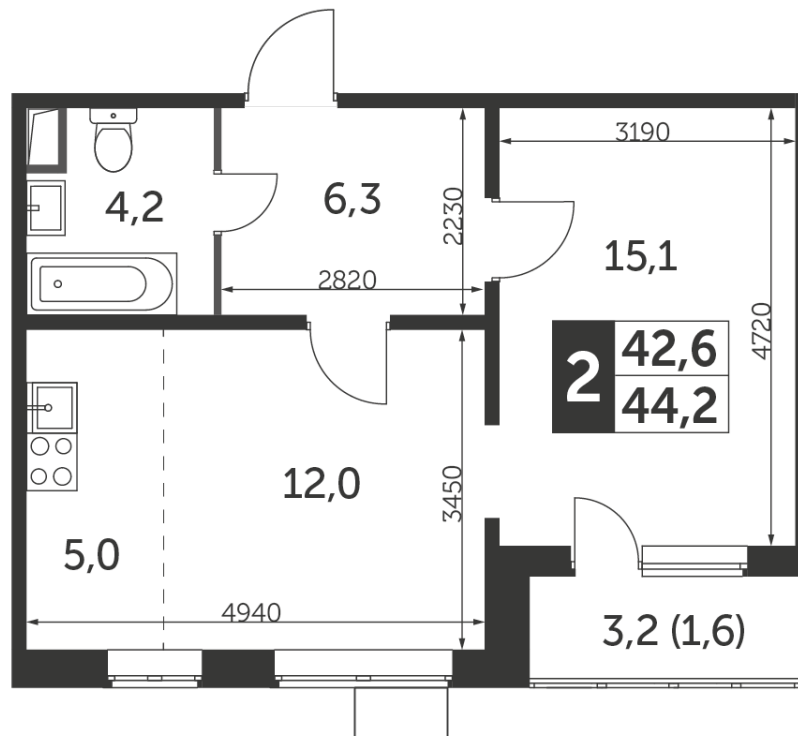

~~11 270 600 Р*~~

10 481 658 Р*

238 220 Р (цена за м²)

*Цена действительна на дату
05.02.2025

ОБЩАЯ ПЛОЩАДЬ 44 м²
Жилая площадь 27.1 м²
Площадь санузлов 4.20 м²
Площадь кухни 5 м²
Отделка нет

Корпус 5
Секция 1
Этаж 18
Номер квартиры 98
Количество комнат 2
Машинместо включено в стоимость нет

Корпус 5
Секция 1 (20 этажей)
Этажи 9-20

ОСОБЕННОСТИ ПЛАНИРОВКИ

- Линейная
- Увеличенное число окон
- Большая ванная
- Евроформат
- Панорамное остекление лоджии
- Лоджия

КОРПУС 5 СЕКЦИЯ 1 КВАРТИРА 98
18 ЭТАЖ 2 КОМНАТЫ ПЛОЩАДЬ 44М²

Корпус 5
Секция 1 (20 этажей)
Этажи 9-20

ПЛАНИРОВКА ЭТАЖА

РАСПОЛОЖЕНИЕ СЕКЦИИ