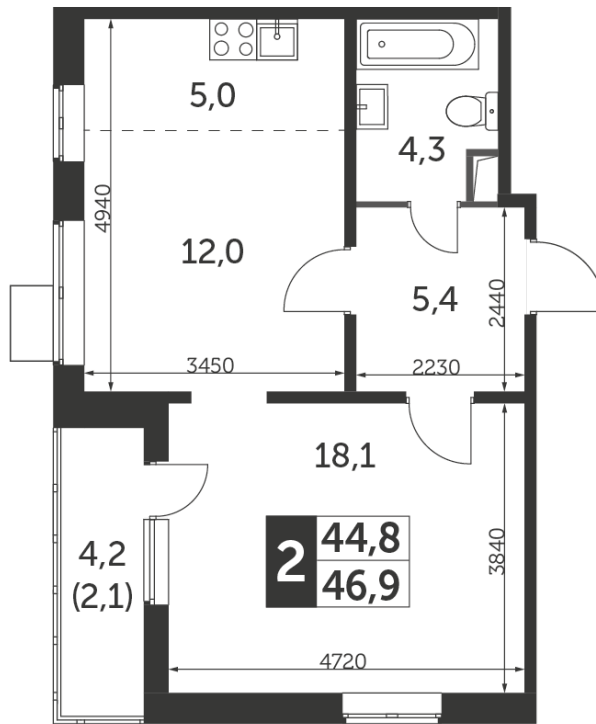

~~11 689 610 Р*~~

10 871 337 Р*

233 290 Р (цена за м²)

*Цена действительна на дату
05.02.2025

ОБЩАЯ ПЛОЩАДЬ 46.6 м²
Жилая площадь 30.1 м²
Площадь санузлов 4.30 м²
Площадь кухни 5 м²
Отделка нет

Корпус 5
Секция 1
Этаж 14
Номер квартиры 76
Количество комнат 2
Машинместо включено в стоимость нет

Корпус 5
Секция 1 (20 этажей)
Этажи 9-20

ОСОБЕННОСТИ ПЛАНИРОВКИ

- Увеличенное число окон
- Большая ванная
- Евроформат
- Панорамное остекление лоджии
- Лоджия

КОРПУС 5 СЕКЦИЯ 1 КВАРТИРА 76
14 ЭТАЖ 2 КОМНАТЫ ПЛОЩАДЬ 46.6М²

Корпус 5
Секция 1 (20 этажей)
Этажи 9-20

ПЛАНИРОВКА ЭТАЖА

РАСПОЛОЖЕНИЕ СЕКЦИИ