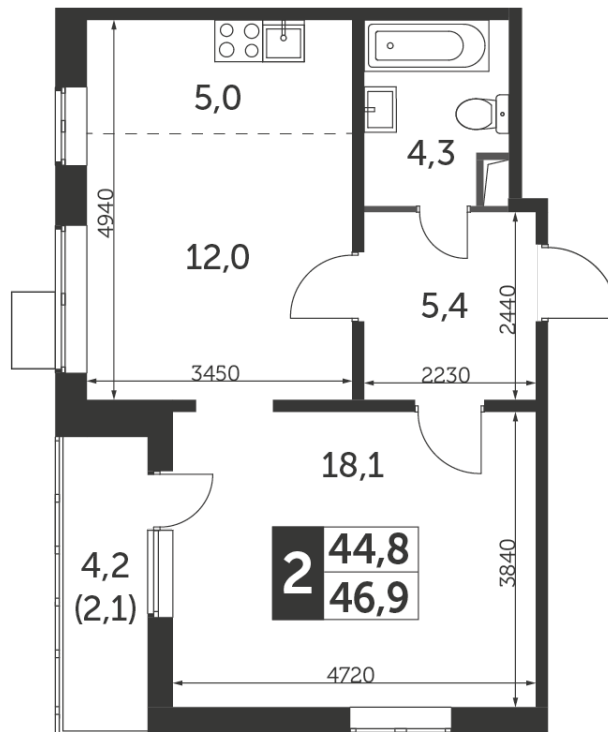

~~11 689 610 Р*~~

10 871 337 Р*

233 290 Р (цена за м²)

*Цена действительна на дату
05.02.2025

ОБЩАЯ ПЛОЩАДЬ 46.6 м²
Жилая площадь 30.1 м²
Площадь санузлов 4.30 м²
Площадь кухни 5 м²
Отделка нет

Корпус 5
Секция 1
Этаж 14
Номер квартиры 76
Количество комнат 2
Машинместо включено в стоимость нет

Корпус 5
Секция 1 (20 этажей)
Этажи 9-20

ОСОБЕННОСТИ ПЛАНИРОВКИ

- Увеличенное число окон
- Большая ванная
- Евроформат
- Панорамное остекление лоджии
- Лоджия

КОРПУС 5 СЕКЦИЯ 1 КВАРТИРА 76
14 ЭТАЖ 2 КОМНАТЫ ПЛОЩАДЬ 46.6М²

Корпус 5
Секция 1 (20 этажей)
Этажи 9-20

ПЛАНИРОВКА ЭТАЖА

РАСПОЛОЖЕНИЕ СЕКЦИИ