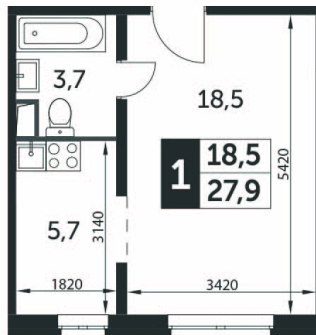

~~7 401 870 Р*~~

6 513 646 Р*

233 464 Р (цена за м²)

*Цена действительна на дату
04.04.2025

ОБЩАЯ ПЛОЩАДЬ 27.9 м²
Жилая площадь 18.5 м²
Площадь санузлов 3.70 м²
Площадь кухни 5.7 м²
Отделка нет

Корпус 4
Секция 11
Этаж 15
Номер студии 1278
Количество комнат 1
Машинместо включено в стоимость нет

ЖИЛОЙ РАЙОН
ЮЖНАЯ БИТЦА

Корпус 4
Секция 11
Этаж 8-20

ОСОБЕННОСТИ ПЛАНИРОВКИ

- Линейная

КОРПУС 4 СЕКЦИЯ 11 СТУДИЯ 1278
15 ЭТАЖ 1 КОМНАТА ПЛОЩАДЬ 27.9М²

ЖИЛОЙ РАЙОН
ЮЖНАЯ БИТЦА

Корпус 4
Секция 11
Этаж 8-20

ПЛАНИРОВКА ЭТАЖА

РАСПОЛОЖЕНИЕ СЕКЦИИ