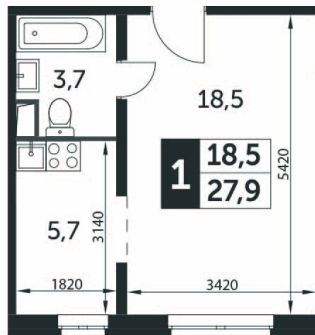

~~7 401 870 Р*~~

6 809 720 Р*

244 076 Р (цена за м²)

*Цена действительна на дату
23.11.2024

ОБЩАЯ ПЛОЩАДЬ 27.9 м²
Жилая площадь 18.5 м²
Площадь санузлов 3.70 м²
Площадь кухни 5.7 м²
Отделка нет

Корпус 4
Секция 11
Этаж 15
Номер студии 1278
Количество комнат 1
Машинместо включено в стоимость нет

ЖИЛОЙ РАЙОН
ЮЖНАЯ БИТЦА

Корпус 4
Секция 11
Этаж 8-20

ОСОБЕННОСТИ ПЛАНИРОВКИ

- Линейная

КОРПУС 4 СЕКЦИЯ 11 СТУДИЯ 1278
 15 ЭТАЖ 1 КОМНАТА ПЛОЩАДЬ 27.9М²

ЖИЛОЙ РАЙОН
ЮЖНАЯ БИТЦА

Корпус 4
 Секция 11
 Этаж 8-20

ПЛАНИРОВКА ЭТАЖА