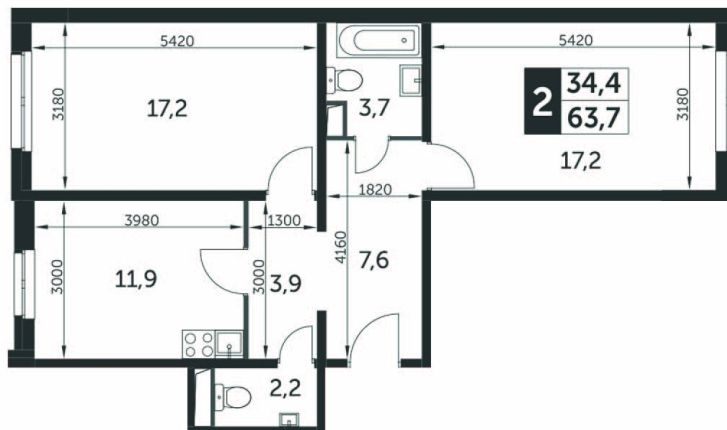

16 153 800 ₺*

247 000 ₺ (цена за м²)

*Цена действительна на дату
05.02.2025

ОБЩАЯ ПЛОЩАДЬ 65.4 м²
Жилая площадь 35.8 м²
Площадь санузлов 6.10 м²
Площадь кухни 12 м²
Отделка WhiteBox

Корпус 4
Секция 11
Этаж 3
Номер квартиры 1203
Количество комнат 2
Машинместо включено в стоимость нет

ЖИЛОЙ РАЙОН
ЮЖНАЯ БИТЦА

Корпус 4
Секция 11
Этаж 3-4

ОСОБЕННОСТИ ПЛАНИРОВКИ

- Гостевой санузел
- Большая кухня

КОРПУС 4 СЕКЦИЯ 11 КВАРТИРА 1203
 3 ЭТАЖ 2 КОМНАТЫ ПЛОЩАДЬ 65.4М²

ЖИЛОЙ РАЙОН
ЮЖНАЯ БИТЦА

Корпус 4
 Секция 11
 Этаж 3-4

ПЛАНИРОВКА ЭТАЖА

РАСПОЛОЖЕНИЕ СЕКЦИИ