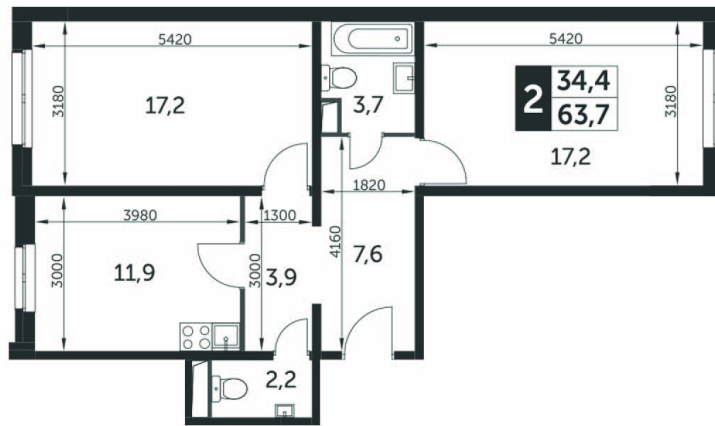

16 153 800 ₺*

247 000 ₺ (цена за м²)

*Цена действительна на дату
05.02.2025

ОБЩАЯ ПЛОЩАДЬ 65.4 м²
Жилая площадь 35.8 м²
Площадь санузлов 6.10 м²
Площадь кухни 12 м²
Отделка WhiteBox

Корпус 4
Секция 11
Этаж 3
Номер квартиры 1203
Количество комнат 2
Машинместо включено в стоимость нет

ЖИЛОЙ РАЙОН
ЮЖНАЯ БИТЦА

Корпус 4
Секция 11
Этаж 3-4

ОСОБЕННОСТИ ПЛАНИРОВКИ

- Гостевой санузел
- Большая кухня

КОРПУС 4 СЕКЦИЯ 11 КВАРТИРА 1203
 3 ЭТАЖ 2 КОМНАТЫ ПЛОЩАДЬ 65.4М²

ЖИЛОЙ РАЙОН
ЮЖНАЯ БИТЦА

Корпус 4
 Секция 11
 Этаж 3-4

ПЛАНИРОВКА ЭТАЖА

РАСПОЛОЖЕНИЕ СЕКЦИИ