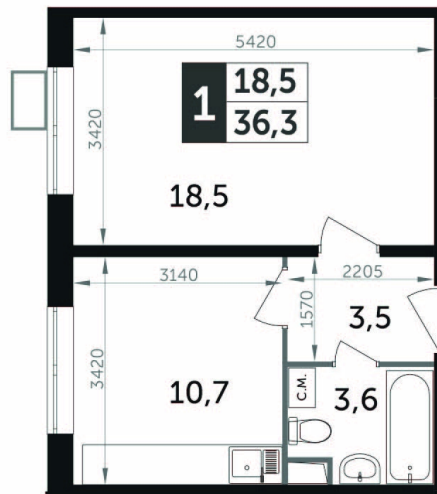

~~8 307 255 Р*~~

7 725 747 Р*

212 830 Р (цена за м²)

*Цена действительна на дату
22.12.2024

ОБЩАЯ ПЛОЩАДЬ 36.3 м²
Жилая площадь 18.5 м²
Площадь санузлов 3.60 м²
Площадь кухни 10.7 м²
Отделка нет

Корпус 4
Секция 3
Этаж 16
Номер квартиры 403
Количество комнат 1
Машинместо включено в стоимость нет

ЖИЛОЙ РАЙОН
ЮЖНАЯ БИТЦА

Корпус 4
Секция 3
Этаж 8-20

ОСОБЕННОСТИ ПЛАНИРОВКИ

- Линейная
- Большая кухня

КОРПУС 4 СЕКЦИЯ 3 КВАРТИРА 403
 16 ЭТАЖ 1 КОМНАТА ПЛОЩАДЬ 36.3М²

ЖИЛОЙ РАЙОН
ЮЖНАЯ БИТЦА

Корпус 4
 Секция 3
 Этаж 8-20

ПЛАНИРОВКА ЭТАЖА

РАСПОЛОЖЕНИЕ СЕКЦИИ