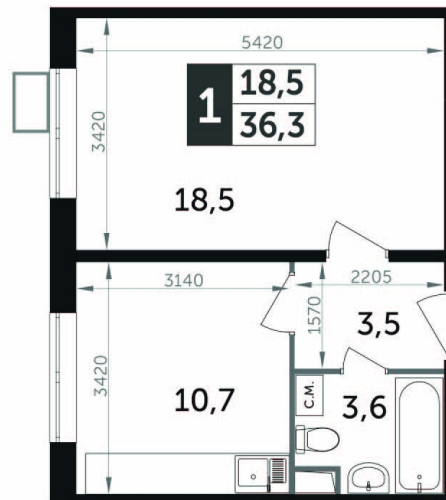

~~8 307 255 Р*~~

7 725 747 Р*

212 830 Р (цена за м²)

*Цена действительна на дату
22.12.2024

ОБЩАЯ ПЛОЩАДЬ 36.3 м²
Жилая площадь 18.5 м²
Площадь санузлов 3.60 м²
Площадь кухни 10.7 м²
Отделка нет

Корпус 4
Секция 3
Этаж 16
Номер квартиры 403
Количество комнат 1
Машинместо включено в стоимость нет

ЖИЛОЙ РАЙОН
ЮЖНАЯ БИТЦА

Корпус 4
Секция 3
Этаж 8-20

ОСОБЕННОСТИ ПЛАНИРОВКИ

- Линейная
- Большая кухня

КОРПУС 4 СЕКЦИЯ 3 КВАРТИРА 403
 16 ЭТАЖ 1 КОМНАТА ПЛОЩАДЬ 36.3М²

ЖИЛОЙ РАЙОН
ЮЖНАЯ БИТЦА

Корпус 4
 Секция 3
 Этаж 8-20

ПЛАНИРОВКА ЭТАЖА

РАСПОЛОЖЕНИЕ СЕКЦИИ