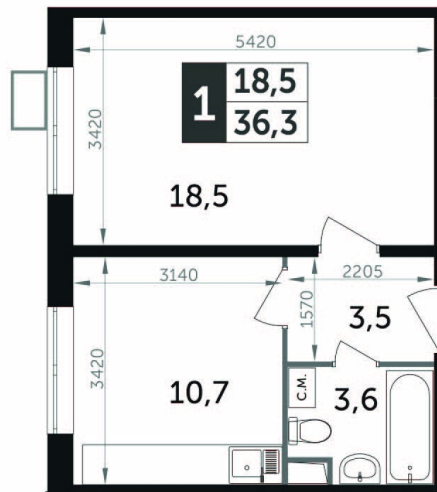

~~8 289 105 ₺\*~~

**7 708 868 ₺\***

212 366 ₺ (цена за м<sup>2</sup>)

\*Цена действительна на дату  
22.12.2024

ОБЩАЯ ПЛОЩАДЬ 36.3 м<sup>2</sup>  
Жилая площадь 18.5 м<sup>2</sup>  
Площадь санузлов 3.60 м<sup>2</sup>  
Площадь кухни 10.7 м<sup>2</sup>  
Отделка нет

Корпус 4  
Секция 3  
Этаж 11  
Номер квартиры 373  
Количество комнат 1  
Машинместо включено в стоимость нет

ЖИЛОЙ РАЙОН  
**ЮЖНАЯ БИТЦА**

Корпус 4  
Секция 3  
Этаж 8-20

ОСОБЕННОСТИ ПЛАНИРОВКИ

- Линейная
- Большая кухня

КОРПУС 4    СЕКЦИЯ 3    КВАРТИРА 373  
11 ЭТАЖ    1 КОМНАТА    ПЛОЩАДЬ 36.3М<sup>2</sup>

ЖИЛОЙ РАЙОН  
**ЮЖНАЯ БИТЦА**

Корпус 4  
Секция 3  
Этаж 8-20

ПЛАНИРОВКА ЭТАЖА

РАСПОЛОЖЕНИЕ СЕКЦИИ