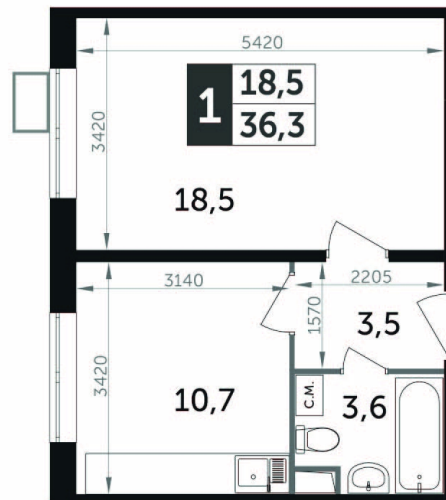

~~8 289 105 ₺\*~~

**7 708 868 ₺\***

212 366 ₺ (цена за м<sup>2</sup>)

\*Цена действительна на дату  
22.12.2024

ОБЩАЯ ПЛОЩАДЬ 36.3 м<sup>2</sup>  
Жилая площадь 18.5 м<sup>2</sup>  
Площадь санузлов 3.60 м<sup>2</sup>  
Площадь кухни 10.7 м<sup>2</sup>  
Отделка нет

Корпус 4  
Секция 3  
Этаж 11  
Номер квартиры 373  
Количество комнат 1  
Машинместо включено в стоимость нет

ЖИЛОЙ РАЙОН  
**ЮЖНАЯ БИТЦА**

Корпус 4  
Секция 3  
Этаж 8-20

ОСОБЕННОСТИ ПЛАНИРОВКИ

- Линейная
- Большая кухня

КОРПУС 4    СЕКЦИЯ 3    КВАРТИРА 373  
11 ЭТАЖ    1 КОМНАТА    ПЛОЩАДЬ 36.3М<sup>2</sup>

ЖИЛОЙ РАЙОН  
**ЮЖНАЯ БИТЦА**

Корпус 4  
Секция 3  
Этаж 8-20

ПЛАНИРОВКА ЭТАЖА

РАСПОЛОЖЕНИЕ СЕКЦИИ