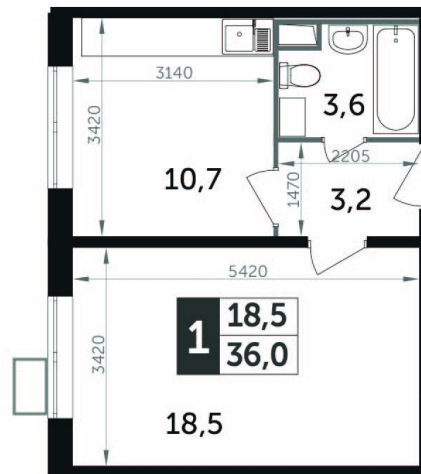

~~8 202 600 Р*~~

7 628 418 Р*

211 901 Р (цена за м²)

*Цена действительна на дату
22.12.2024

ОБЩАЯ ПЛОЩАДЬ 36 м²
Жилая площадь 18.5 м²
Площадь санузлов 3.60 м²
Площадь кухни 10.7 м²
Отделка нет

Корпус 4
Секция 3
Этаж 5
Номер квартиры 336
Количество комнат 1
Машинместо включено в стоимость нет

ЖИЛОЙ РАЙОН
ЮЖНАЯ БИТЦА

Корпус 4
Секция 3
Этаж 5-7

ОСОБЕННОСТИ ПЛАНИРОВКИ

- Линейная
- Большая кухня

КОРПУС 4 СЕКЦИЯ 3 КВАРТИРА 336
5 ЭТАЖ 1 КОМНАТА ПЛОЩАДЬ 36М²

ЖИЛОЙ РАЙОН
ЮЖНАЯ БИТЦА

Корпус 4
Секция 3
Этаж 5-7

ПЛАНИРОВКА ЭТАЖА

РАСПОЛОЖЕНИЕ СЕКЦИИ