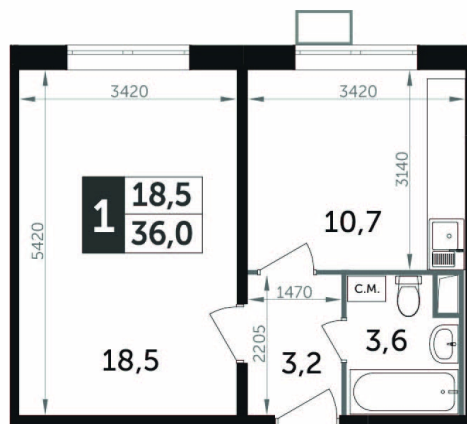

8 209 800 ₽*

228 050 ₽ (цена за м²)

*Цена действительна на дату
22.12.2024

ОБЩАЯ ПЛОЩАДЬ	36 м ²	Корпус	4
Жилая площадь	18.5 м ²	Секция	2
Площадь санузлов	3.60 м ²	Этаж	9
Площадь кухни	10.7 м ²	Номер квартиры	186
Отделка	нет	Количество комнат	1
		Машинместо включено в стоимость	нет

ЖИЛОЙ РАЙОН
ЮЖНАЯ БИТЦА

Корпус 4
Секция 2
Этаж 8-15

ОСОБЕННОСТИ ПЛАНИРОВКИ

- Линейная
- Большая кухня

КОРПУС 4 СЕКЦИЯ 2 КВАРТИРА 186
 9 ЭТАЖ 1 КОМНАТА ПЛОЩАДЬ 36М²

ЖИЛОЙ РАЙОН
ЮЖНАЯ БИТЦА

Корпус 4
 Секция 2
 Этаж 8-15

ПЛАНИРОВКА ЭТАЖА

РАСПОЛОЖЕНИЕ СЕКЦИИ