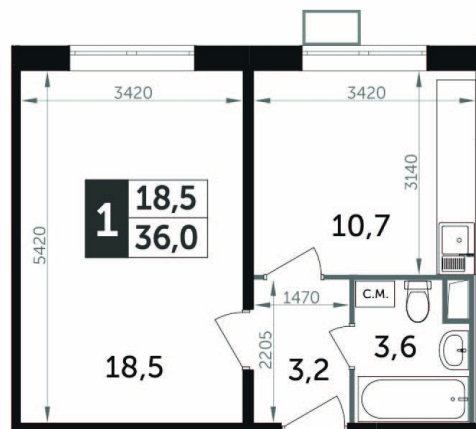

8 209 800 ₽*

228 050 ₽ (цена за м²)

*Цена действительна на дату
22.12.2024

ОБЩАЯ ПЛОЩАДЬ	36 м ²	Корпус	4
Жилая площадь	18.5 м ²	Секция	2
Площадь санузлов	3.60 м ²	Этаж	9
Площадь кухни	10.7 м ²	Номер квартиры	186
Отделка	нет	Количество комнат	1
		Машинместо включено в стоимость	нет

ЖИЛОЙ РАЙОН
ЮЖНАЯ БИТЦА

Корпус 4
Секция 2
Этаж 8-15

ОСОБЕННОСТИ ПЛАНИРОВКИ

- Линейная
- Большая кухня

КОРПУС 4 СЕКЦИЯ 2 КВАРТИРА 186
 9 ЭТАЖ 1 КОМНАТА ПЛОЩАДЬ 36М²

ЖИЛОЙ РАЙОН
ЮЖНАЯ БИТЦА

Корпус 4
 Секция 2
 Этаж 8-15

ПЛАНИРОВКА ЭТАЖА

РАСПОЛОЖЕНИЕ СЕКЦИИ